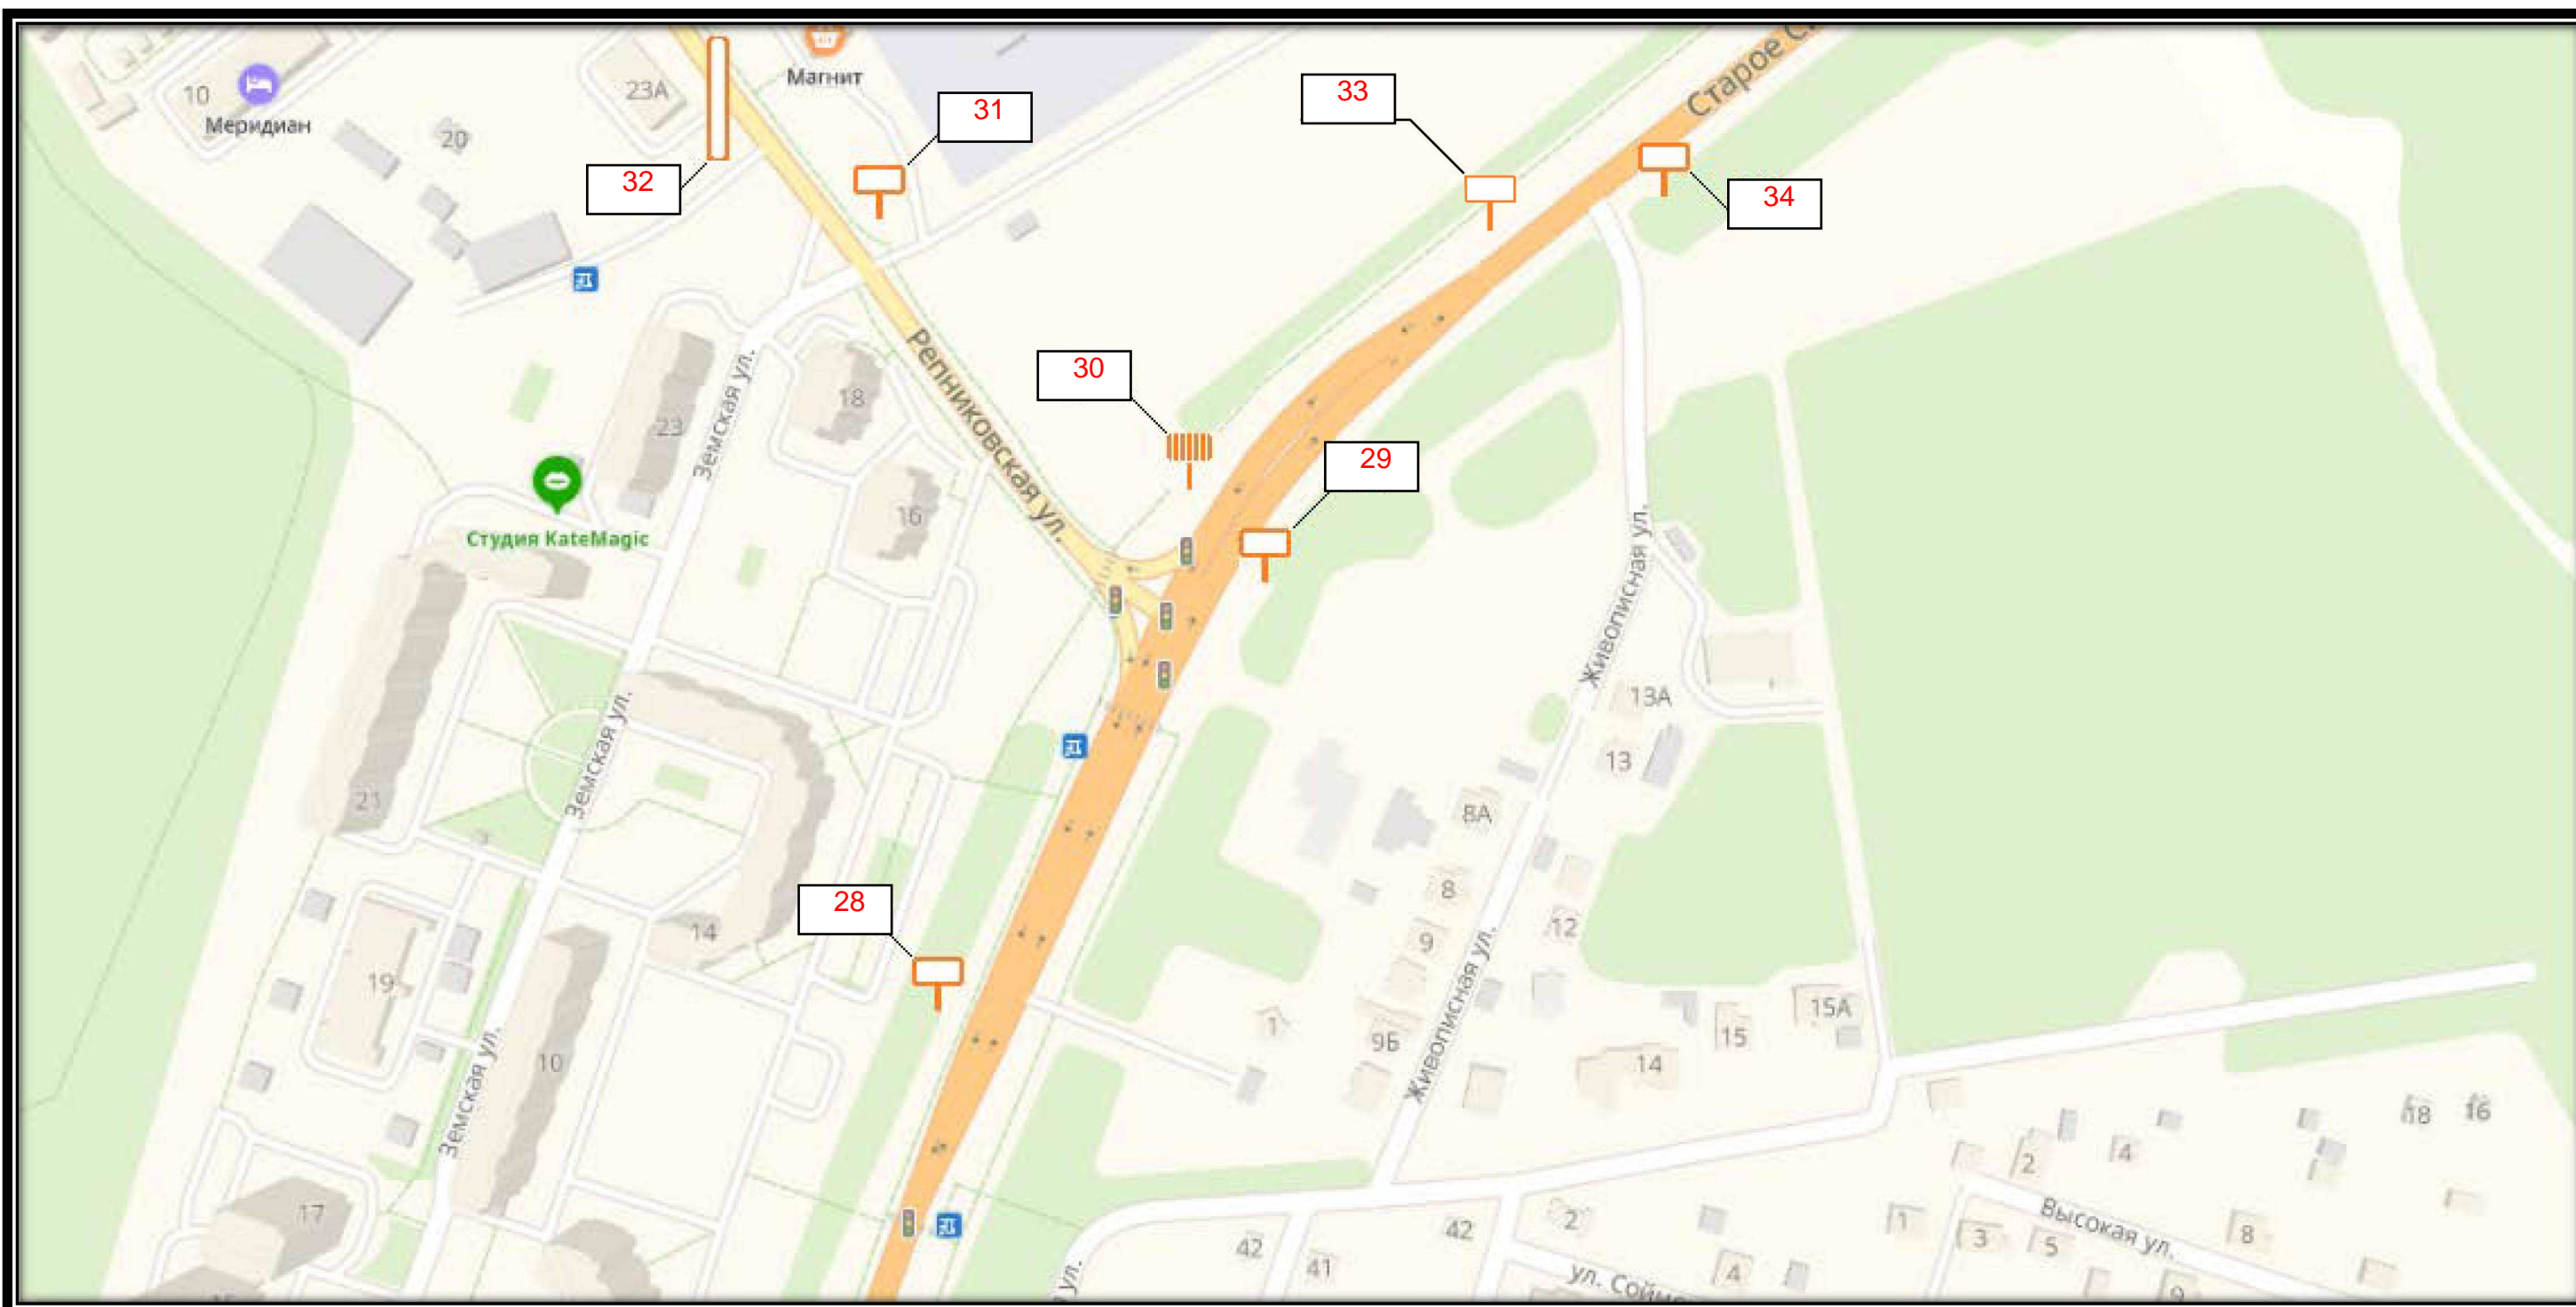

СХЕМА РАЗМЕЩЕНИЯ РЕКЛАМНЫХ КОНСТРУКЦИЙ  
НА ТЕРРИТОРИИ ГОРОДСКОГО ОКРУГА ЧЕХОВ МОСКОВСКОЙ ОБЛАСТИ

Б 10

СХЕМА РАЗМЕЩЕНИЯ РЕКЛАМНЫХ КОНСТРУКЦИЙ  
НА ТЕРРИТОРИИ ГОРОДСКОГО ОКРУГА ЧЕХОВ МОСКОВСКОЙ ОБЛАСТИ

Б 11