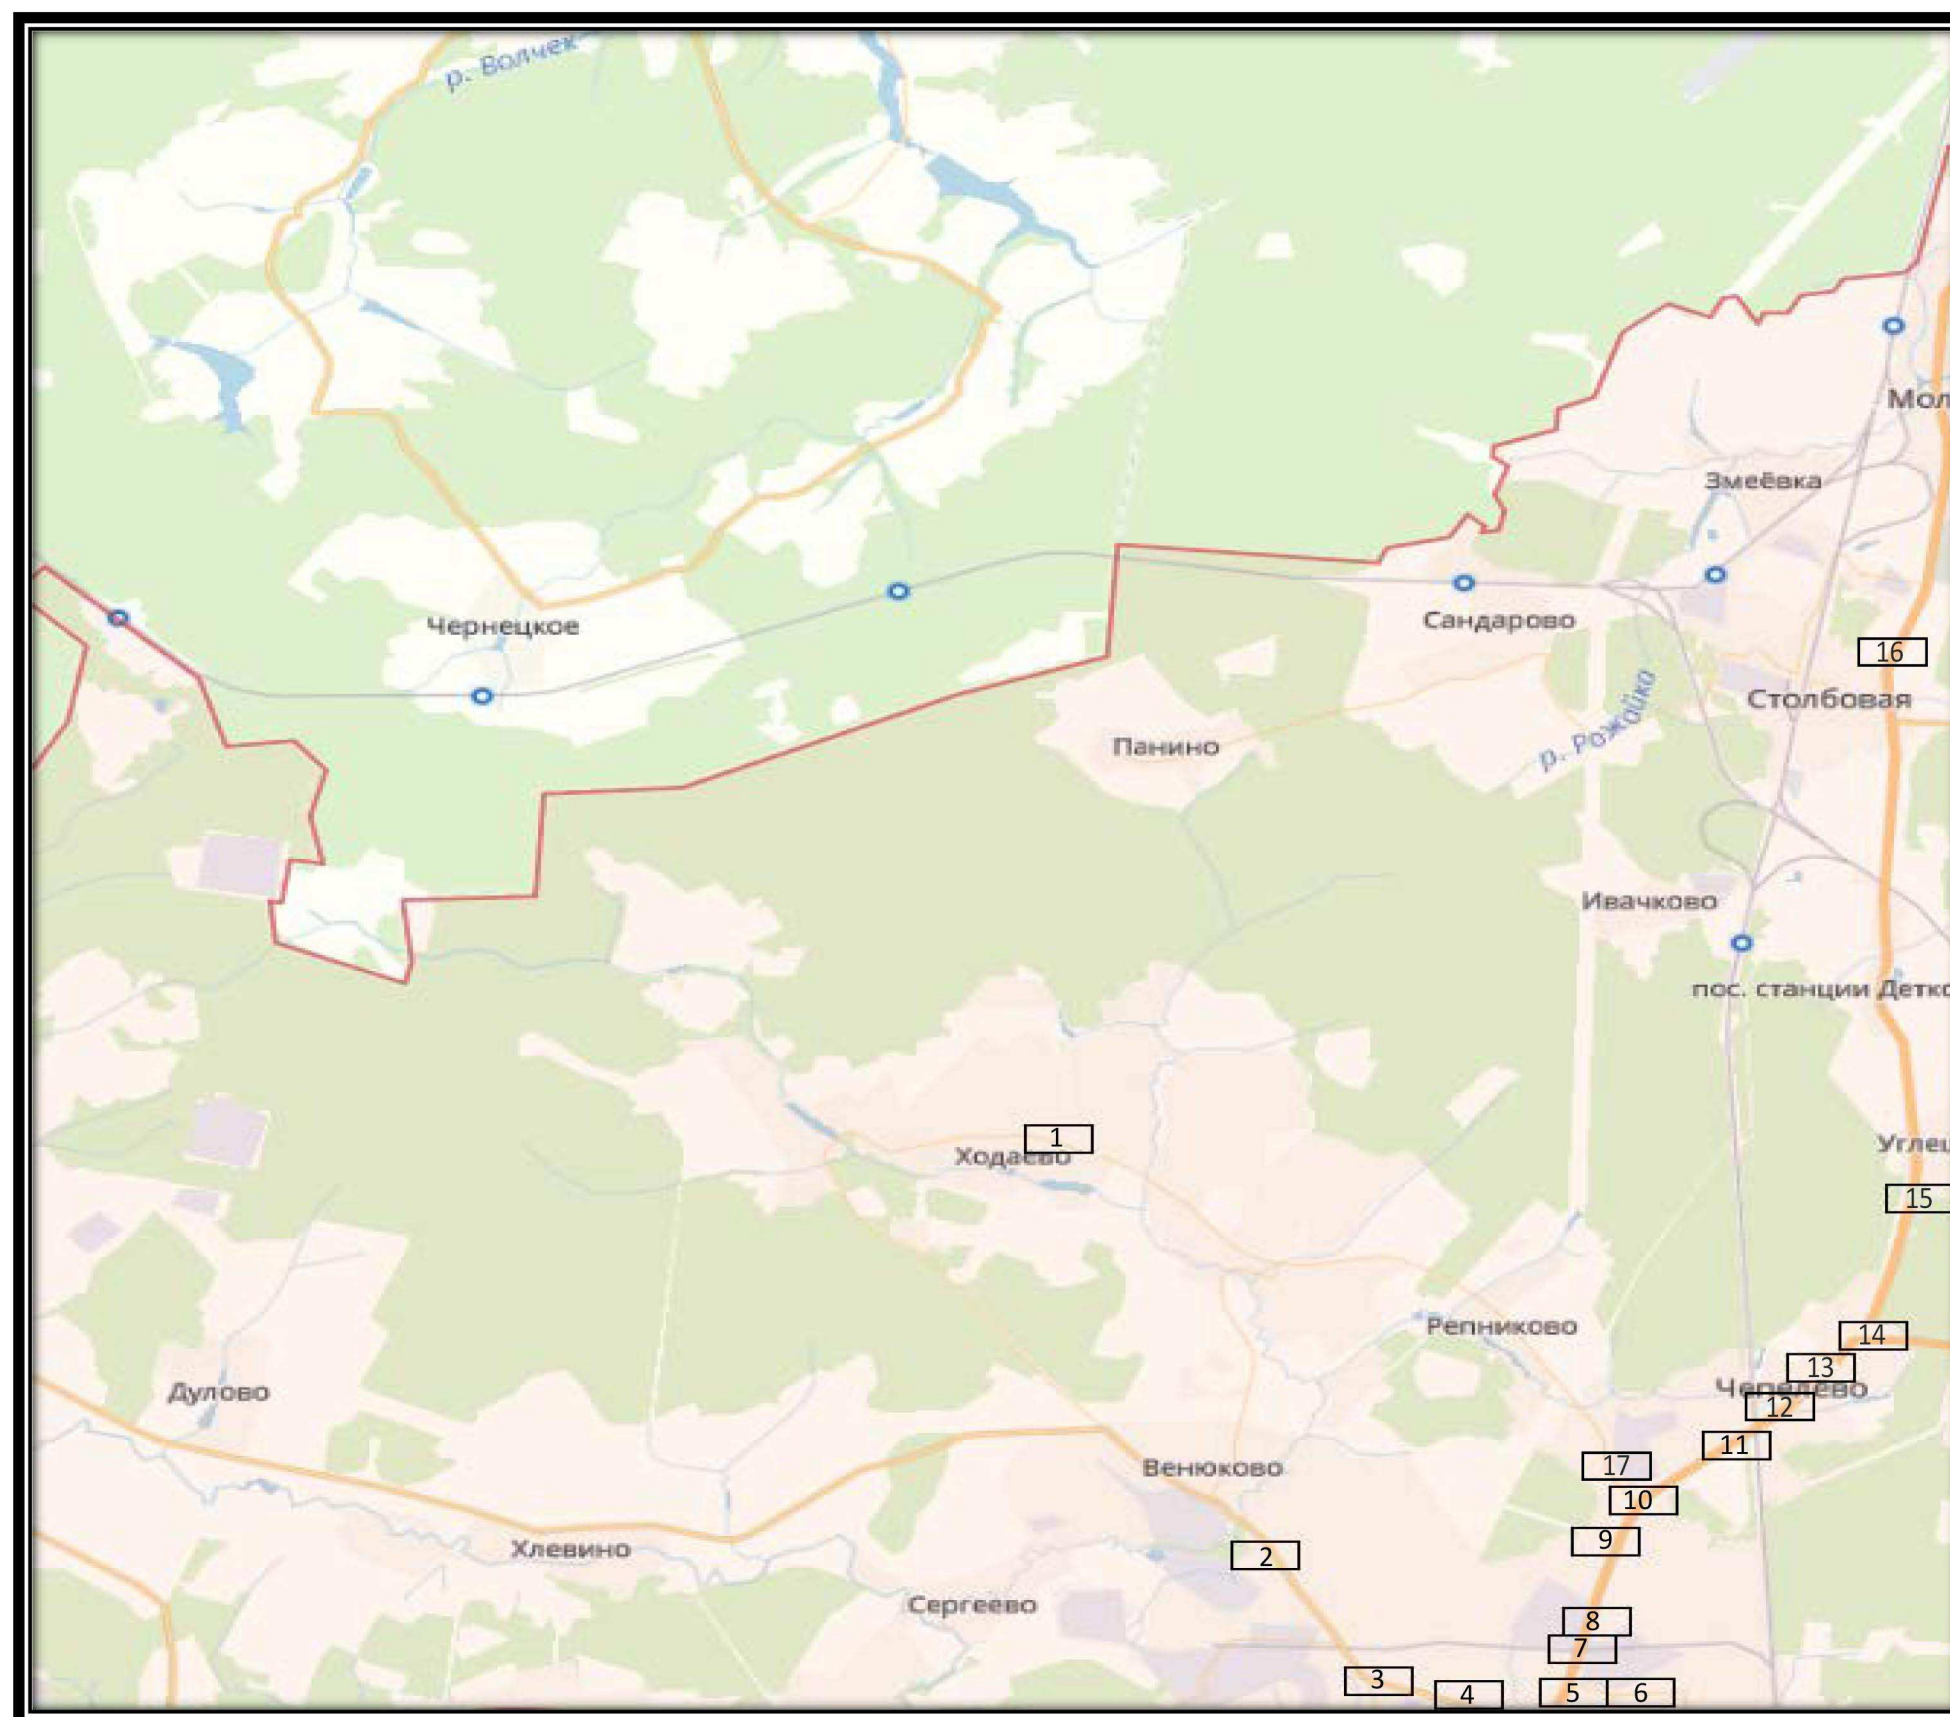

Сектор Б

СХЕМА РАЗМЕЩЕНИЯ РЕКЛАМНЫХ КОНСТРУКЦИЙ  
НА ТЕРРИТОРИИ ГОРОДСКОГО ОКРУГА ЧЕХОВ МОСКОВСКОЙ ОБЛАСТИ

Б 1

СХЕМА РАЗМЕЩЕНИЯ РЕКЛАМНЫХ КОНСТРУКЦИЙ  
НА ТЕРРИТОРИИ ГОРОДСКОГО ОКРУГА ЧЕХОВ МОСКОВСКОЙ ОБЛАСТИ