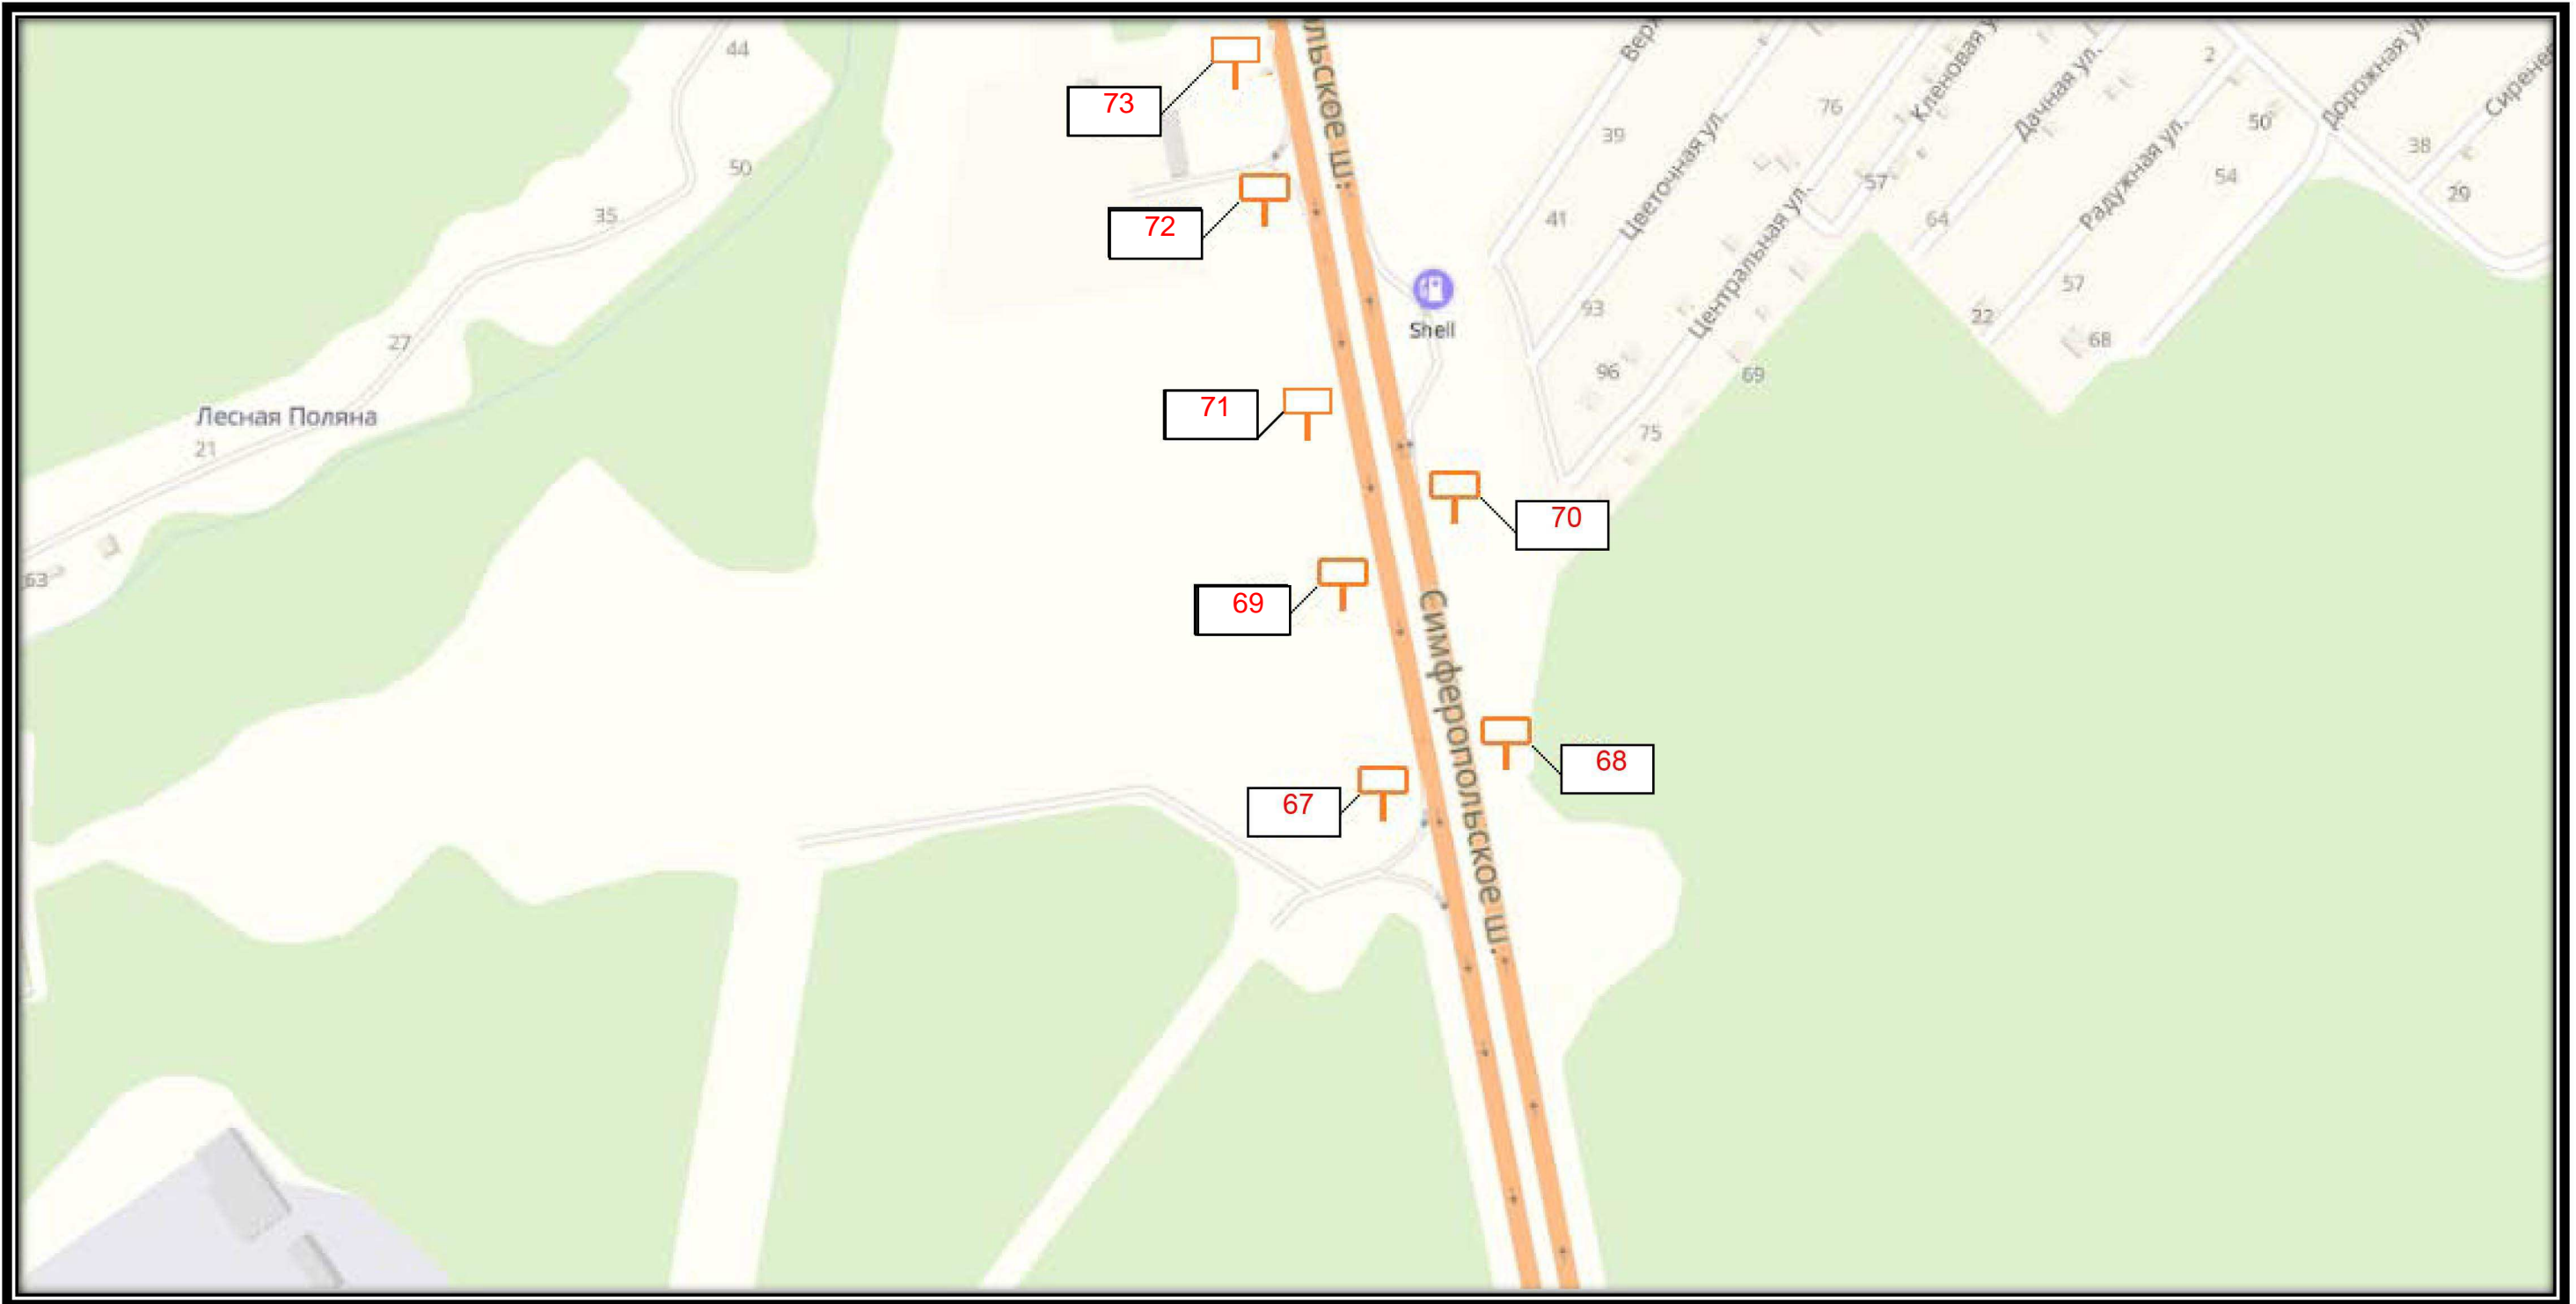

СХЕМА РАЗМЕЩЕНИЯ РЕКЛАМНЫХ КОНСТРУКЦИЙ  
НА ТЕРРИТОРИИ ГОРОДСКОГО ОКРУГА ЧЕХОВ МОСКОВСКОЙ ОБЛАСТИ

В 5

СХЕМА РАЗМЕЩЕНИЯ РЕКЛАМНЫХ КОНСТРУКЦИЙ  
НА ТЕРРИТОРИИ ГОРОДСКОГО ОКРУГА ЧЕХОВ МОСКОВСКОЙ ОБЛАСТИ

СХЕМА РАЗМЕЩЕНИЯ РЕКЛАМНЫХ КОНСТРУКЦИЙ  
НА ТЕРРИТОРИИ ГОРОДСКОГО ОКРУГА ЧЕХОВ МОСКОВСКОЙ ОБЛАСТИ