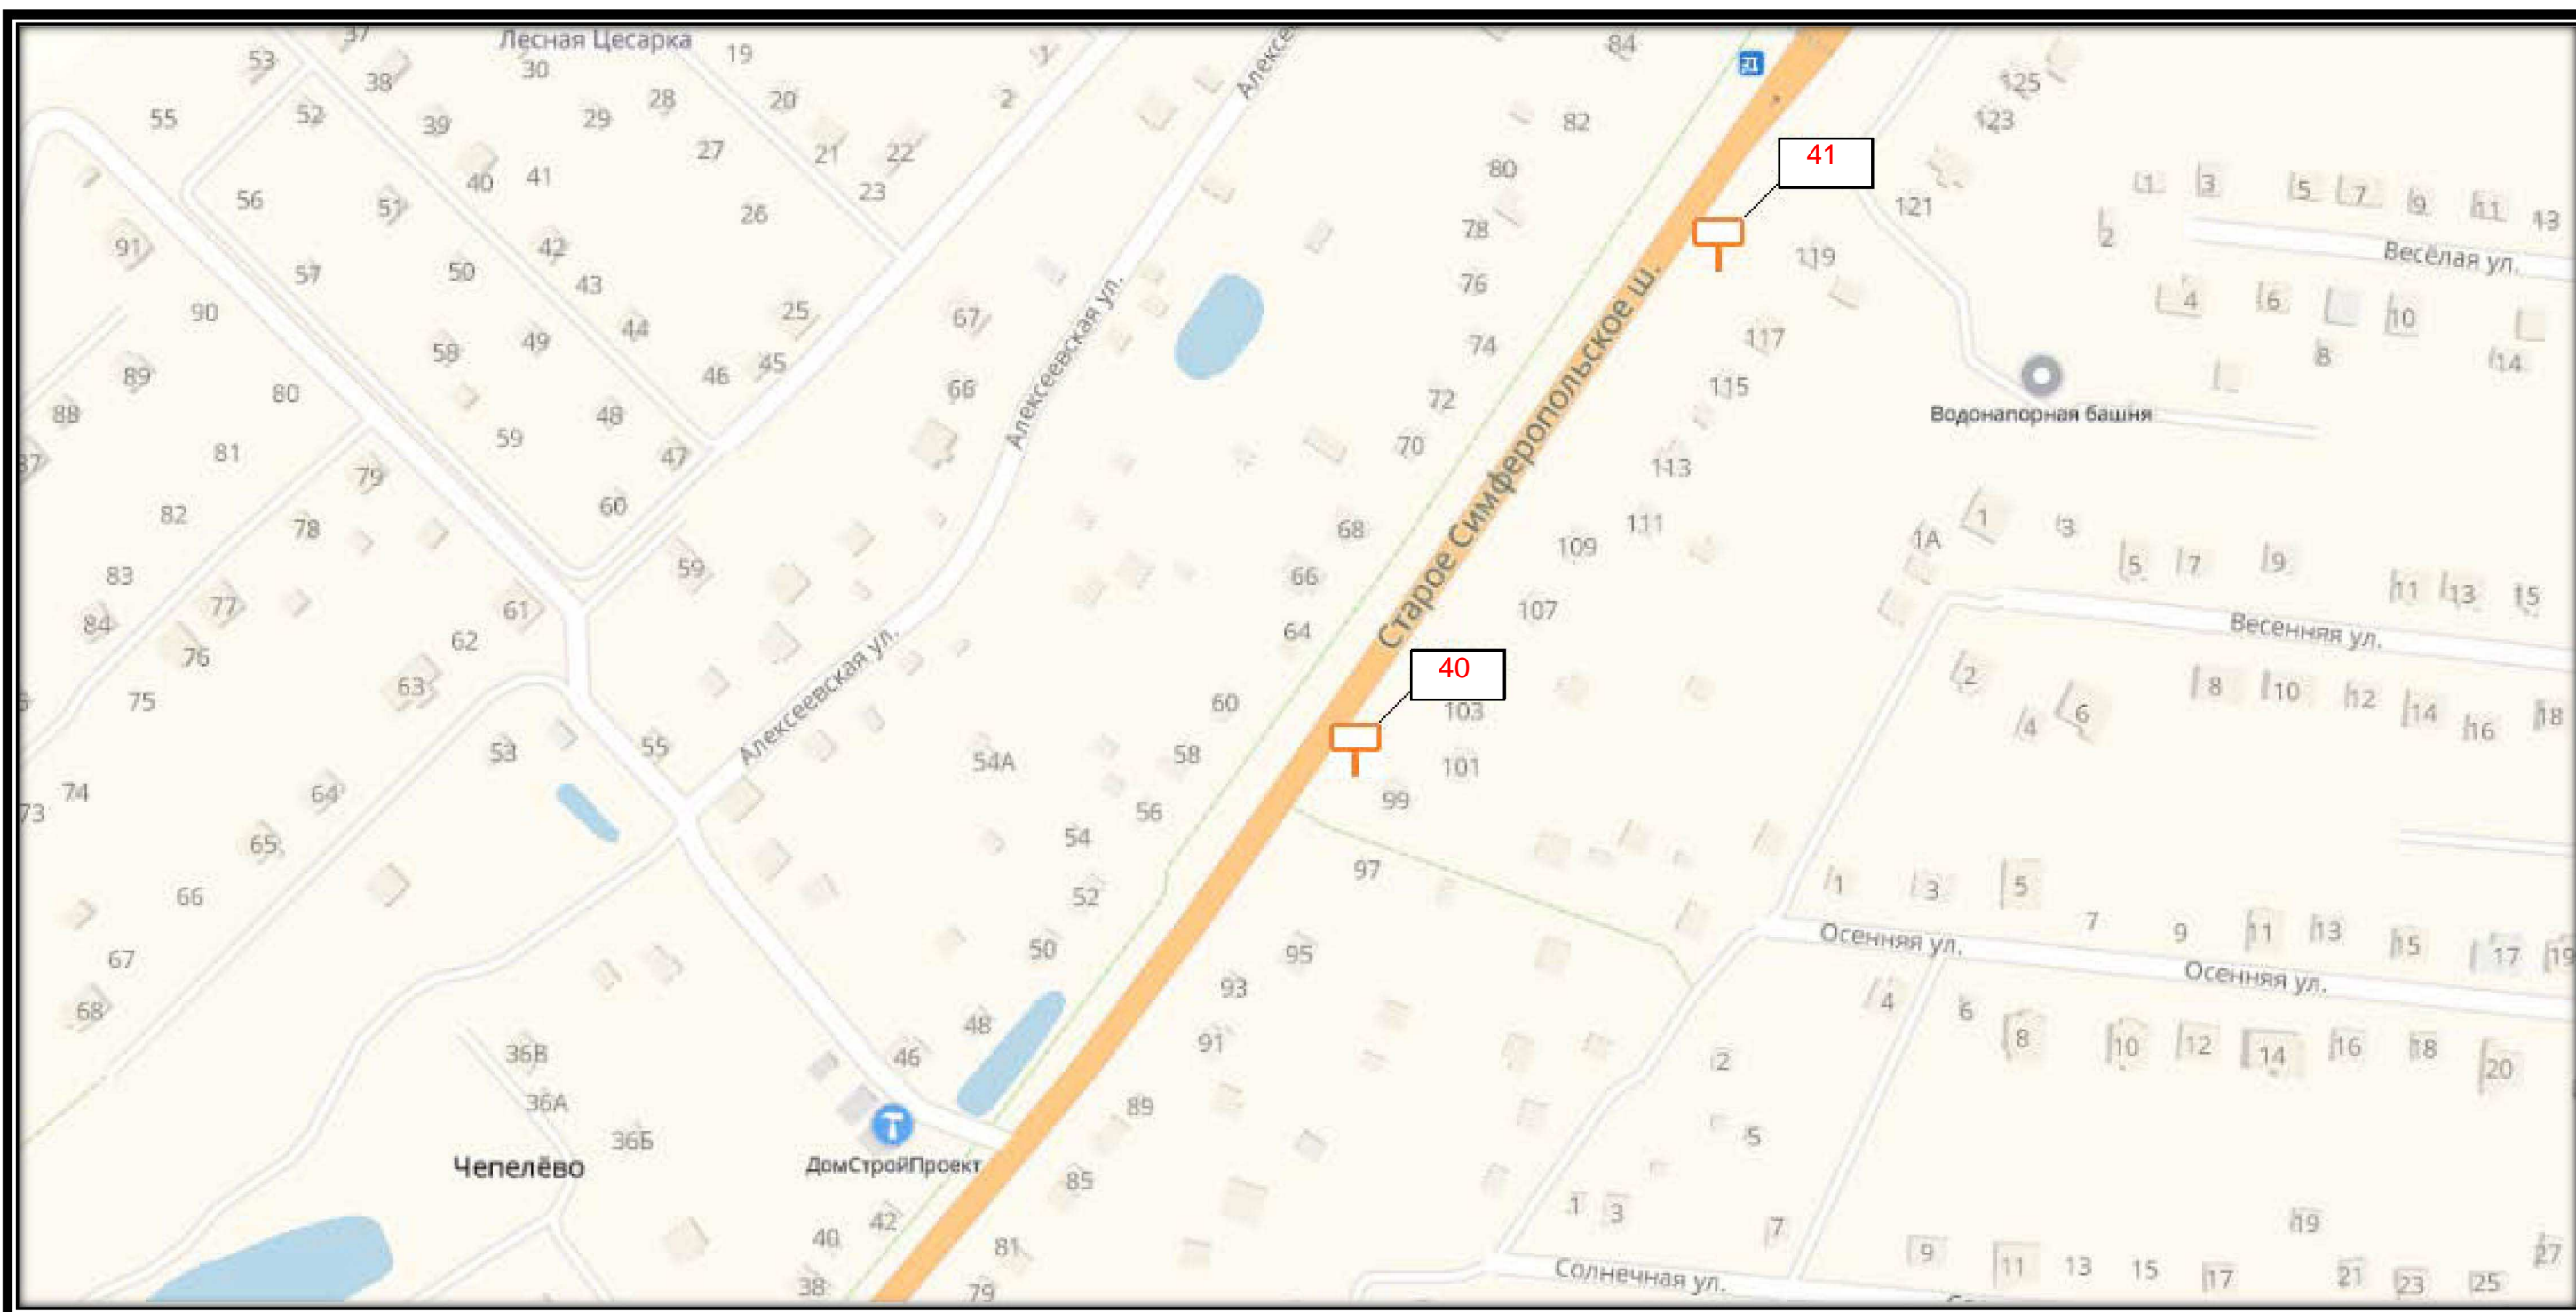

СХЕМА РАЗМЕЩЕНИЯ РЕКЛАМНЫХ КОНСТРУКЦИЙ  
НА ТЕРРИТОРИИ ГОРОДСКОГО ОКРУГА ЧЕХОВ МОСКОВСКОЙ ОБЛАСТИ

Б 12

СХЕМА РАЗМЕЩЕНИЯ РЕКЛАМНЫХ КОНСТРУКЦИЙ  
НА ТЕРРИТОРИИ ГОРОДСКОГО ОКРУГА ЧЕХОВ МОСКОВСКОЙ ОБЛАСТИ

СХЕМА РАЗМЕЩЕНИЯ РЕКЛАМНЫХ КОНСТРУКЦИЙ  
НА ТЕРРИТОРИИ ГОРОДСКОГО ОКРУГА ЧЕХОВ МОСКОВСКОЙ ОБЛАСТИ