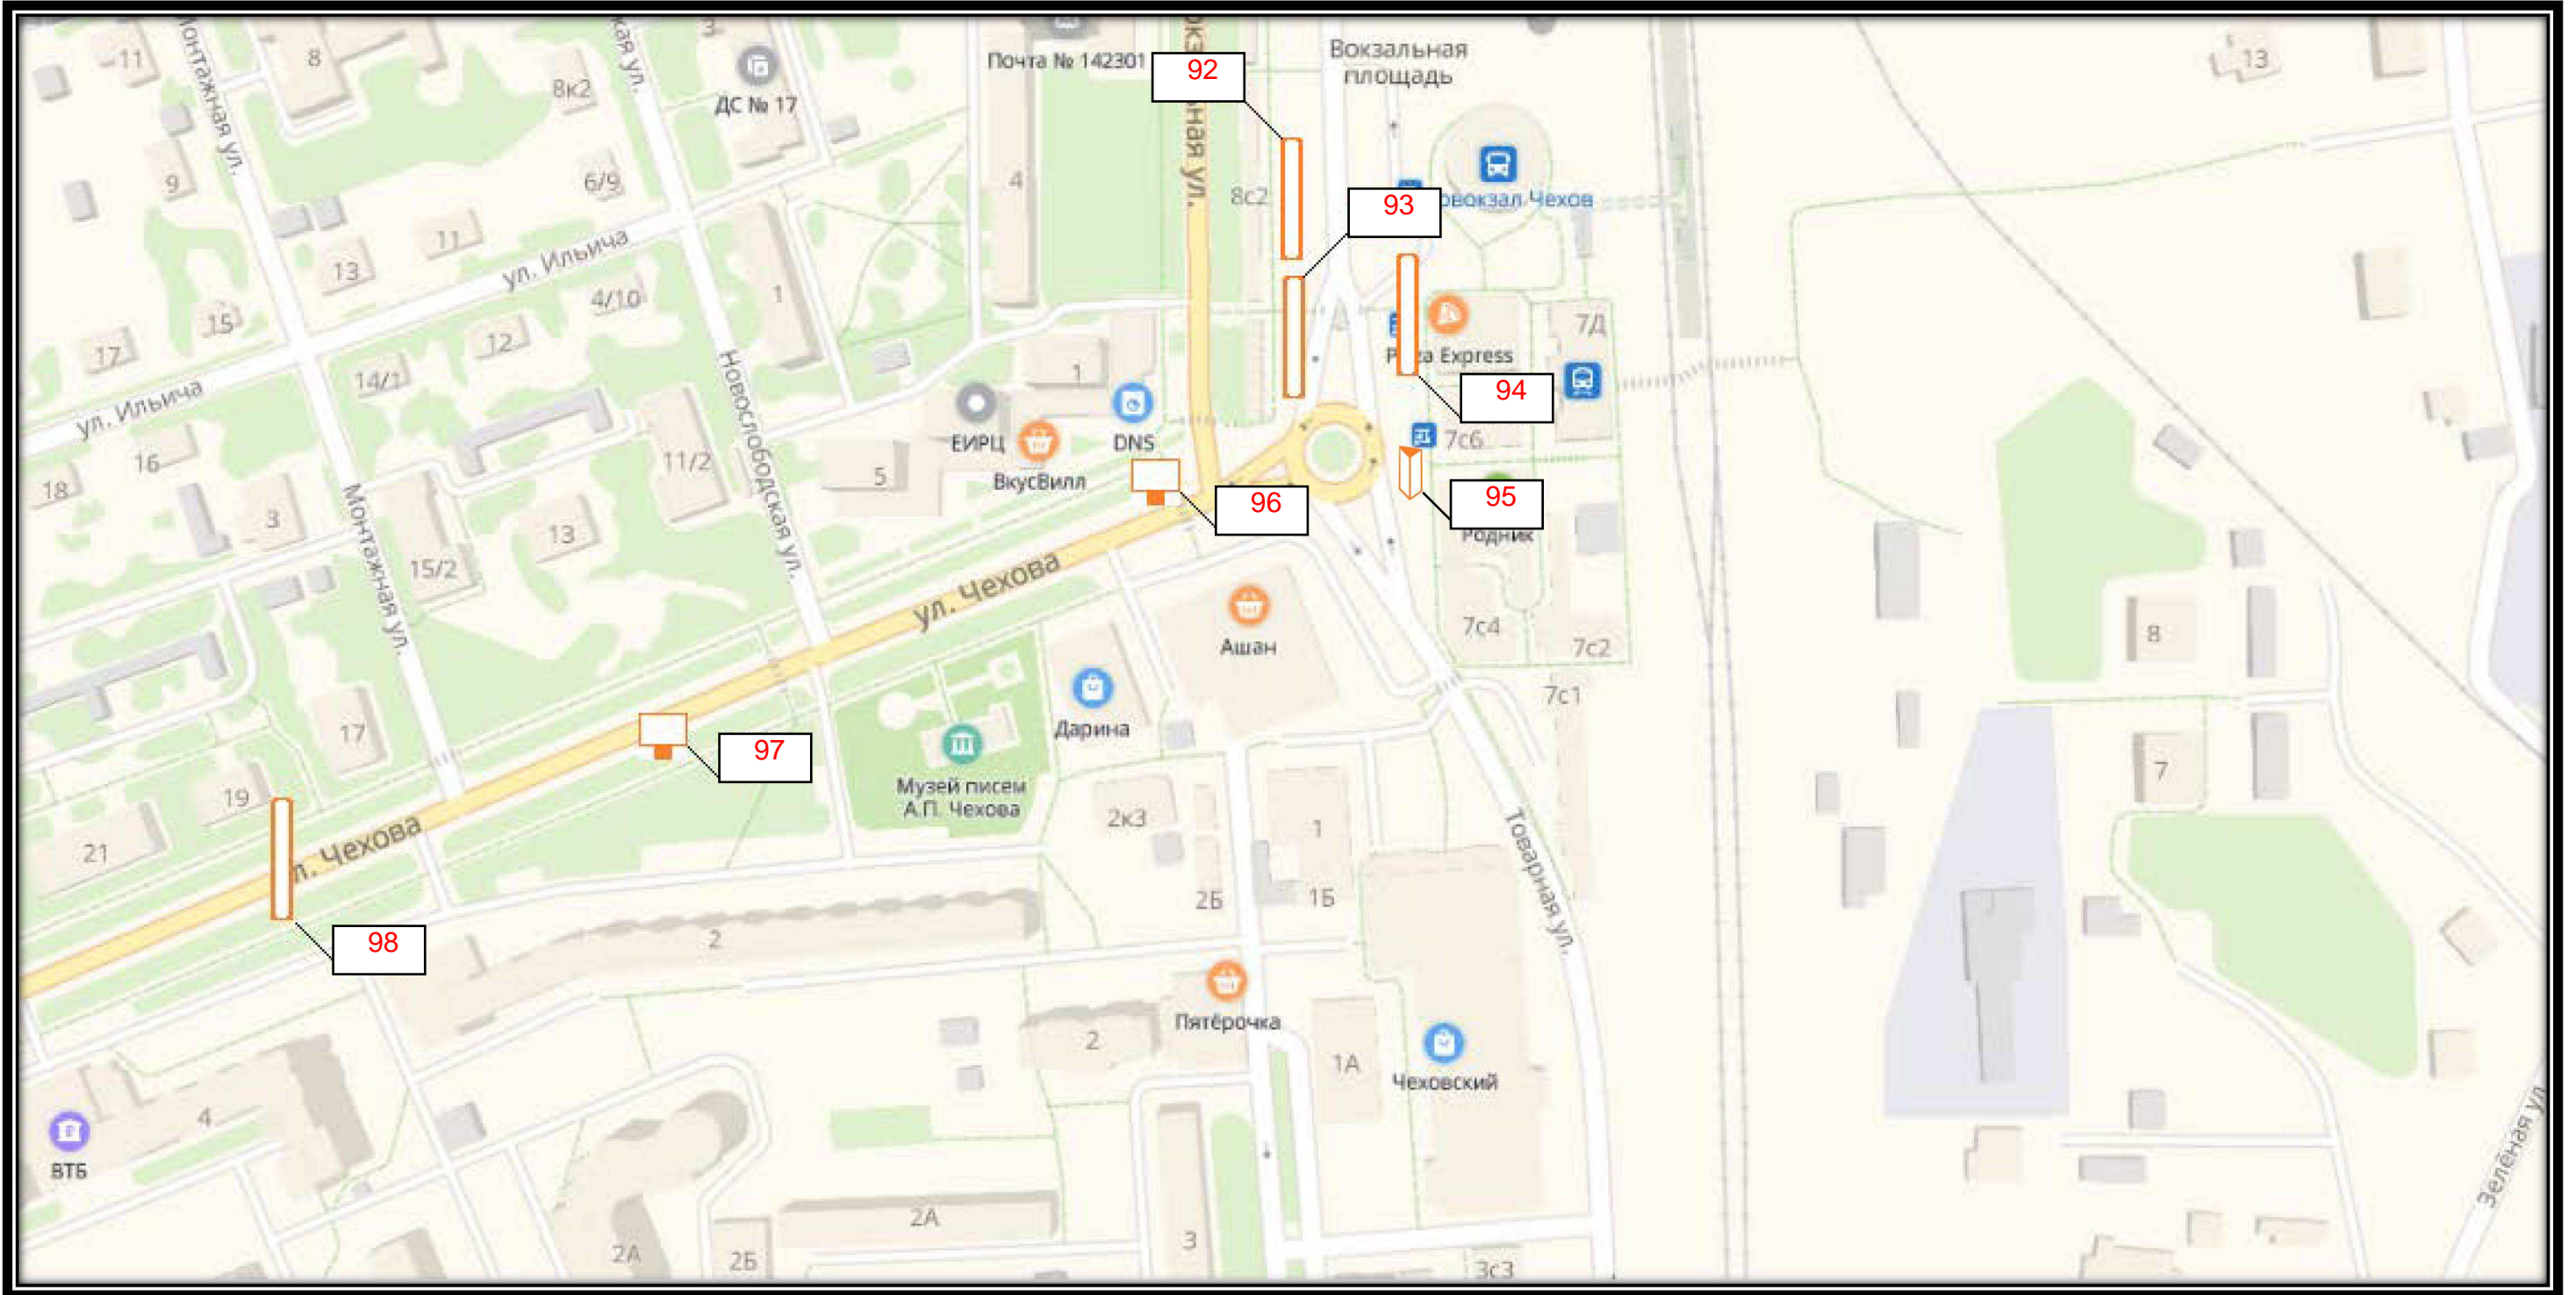

СХЕМА РАЗМЕЩЕНИЯ РЕКЛАМНЫХ КОНСТРУКЦИЙ  
НА ТЕРРИТОРИИ ГОРОДСКОГО ОКРУГА ЧЕХОВ МОСКОВСКОЙ ОБЛАСТИ

Д 7

СХЕМА РАЗМЕЩЕНИЯ РЕКЛАМНЫХ КОНСТРУКЦИЙ  
НА ТЕРРИТОРИИ ГОРОДСКОГО ОКРУГА ЧЕХОВ МОСКОВСКОЙ ОБЛАСТИ

**СХЕМА РАЗМЕЩЕНИЯ РЕКЛАМНЫХ КОНСТРУКЦИЙ  
НА ТЕРРИТОРИИ ГОРОДСКОГО ОКРУГА ЧЕХОВ МОСКОВСКОЙ ОБЛАСТИ**