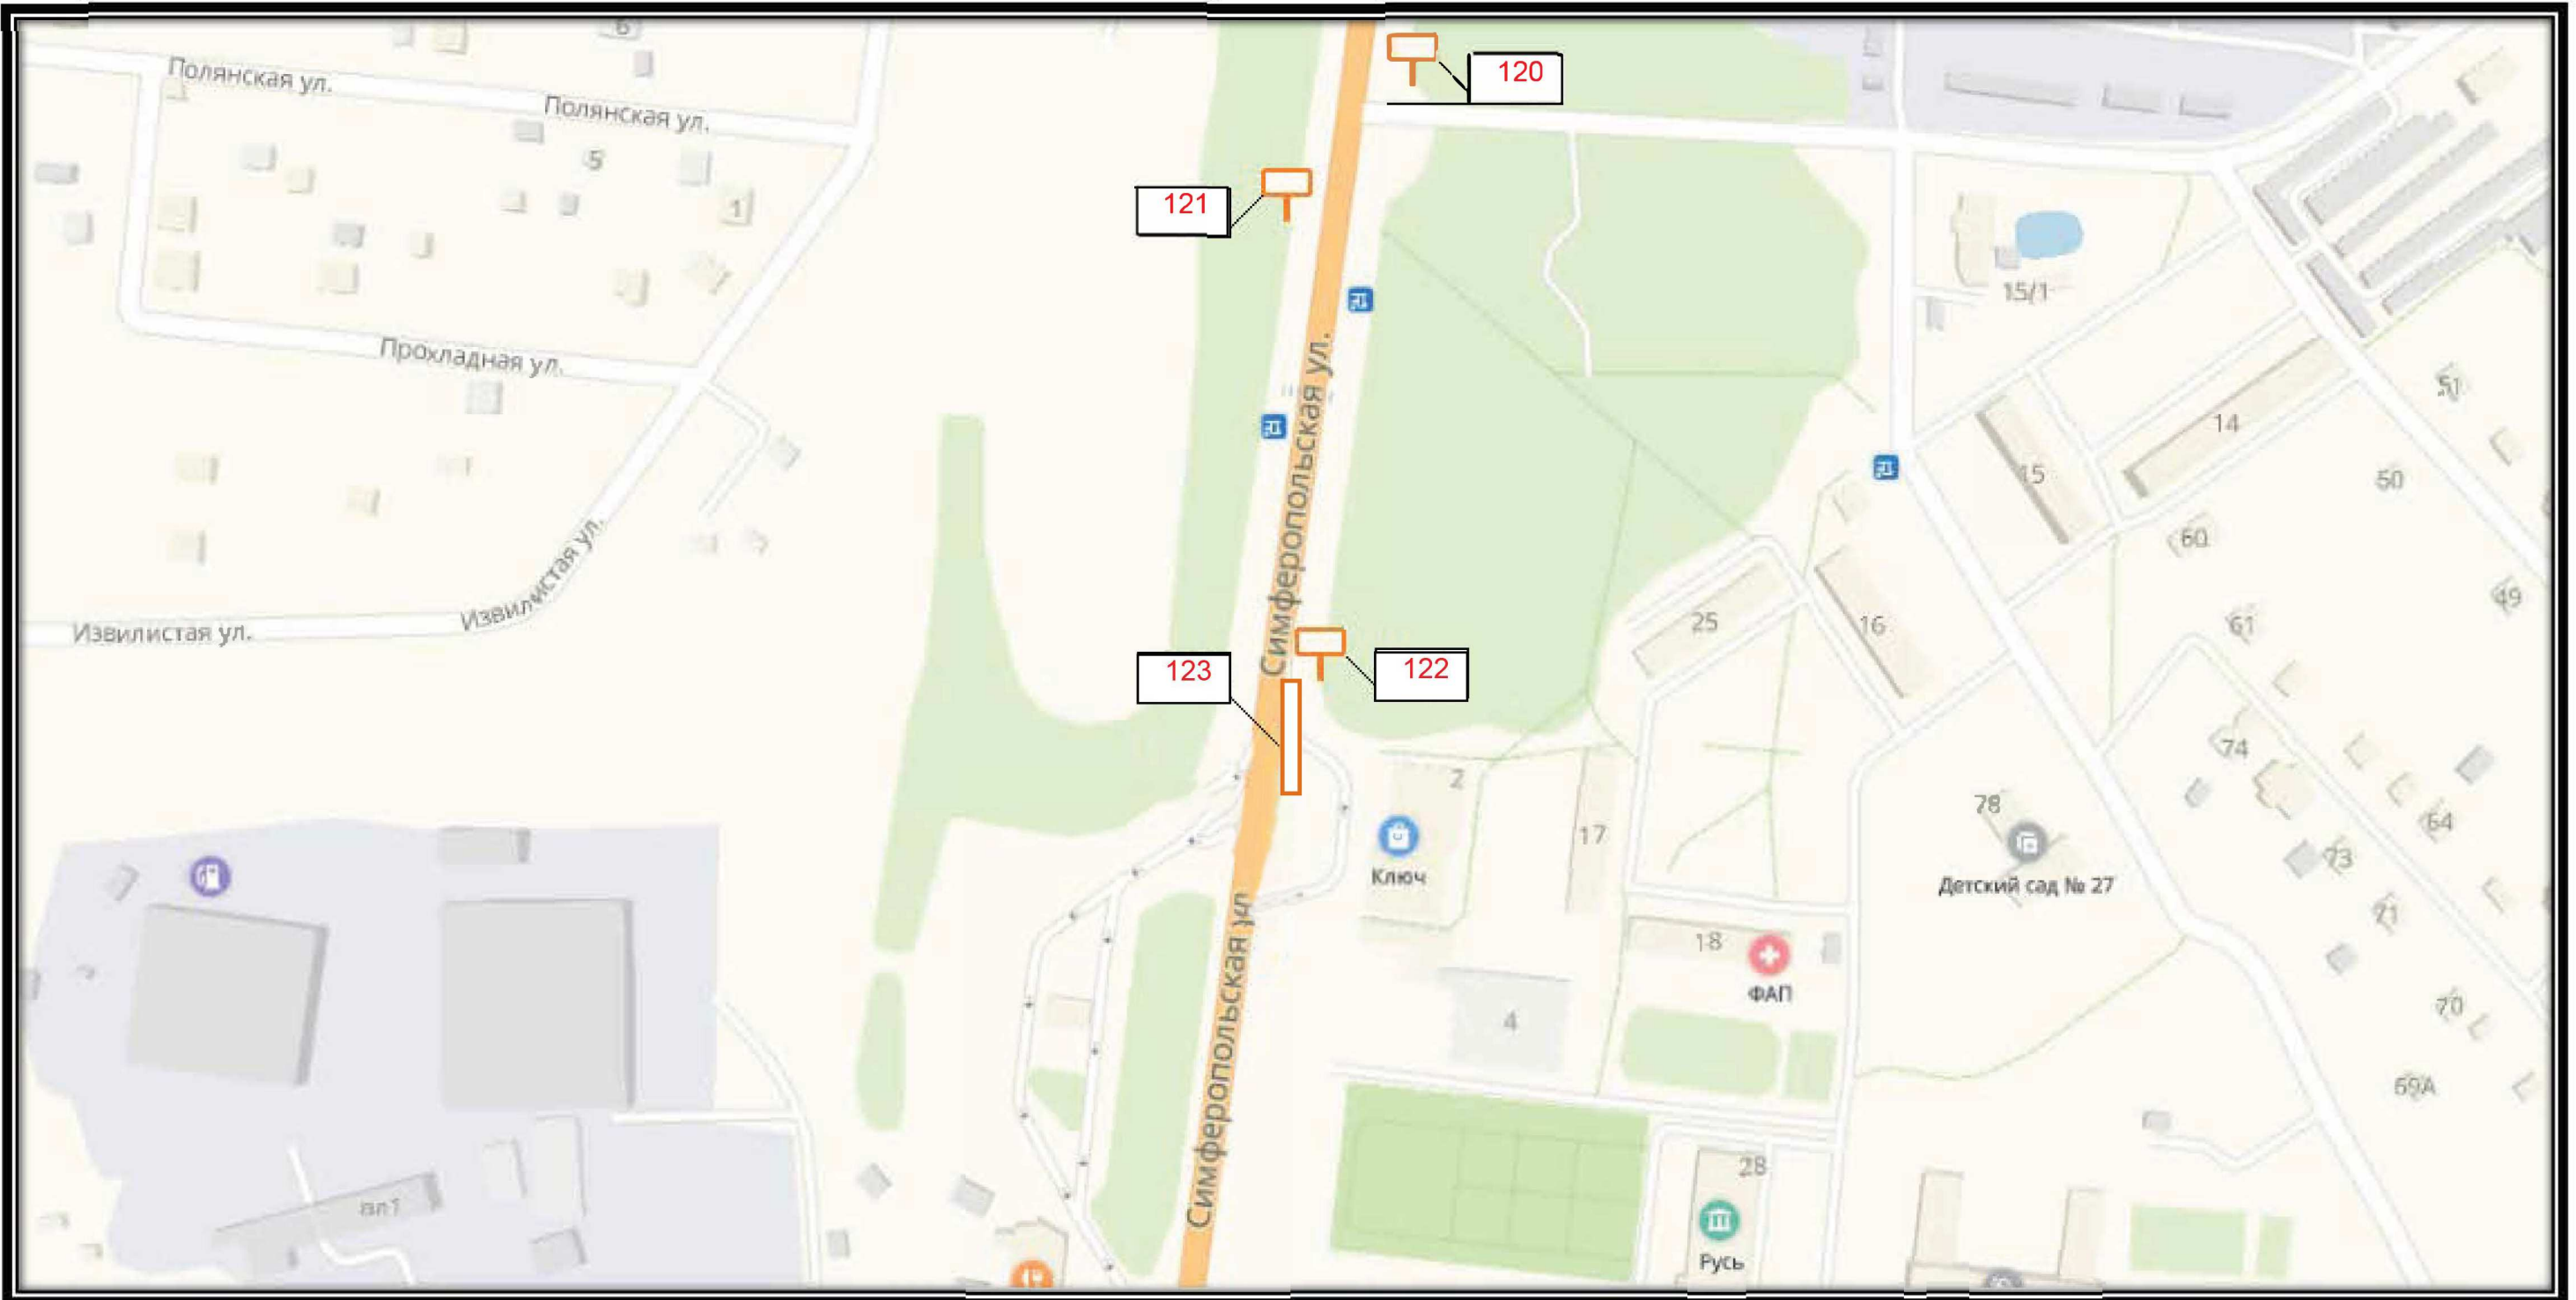

СХЕМА РАЗМЕЩЕНИЯ РЕКЛАМНЫХ КОНСТРУКЦИЙ
НА ТЕРРИТОРИИ ГОРОДСКОГО ОКРУГА ЧЕХОВ МОСКОВСКОЙ ОБЛАСТИ

Д 17