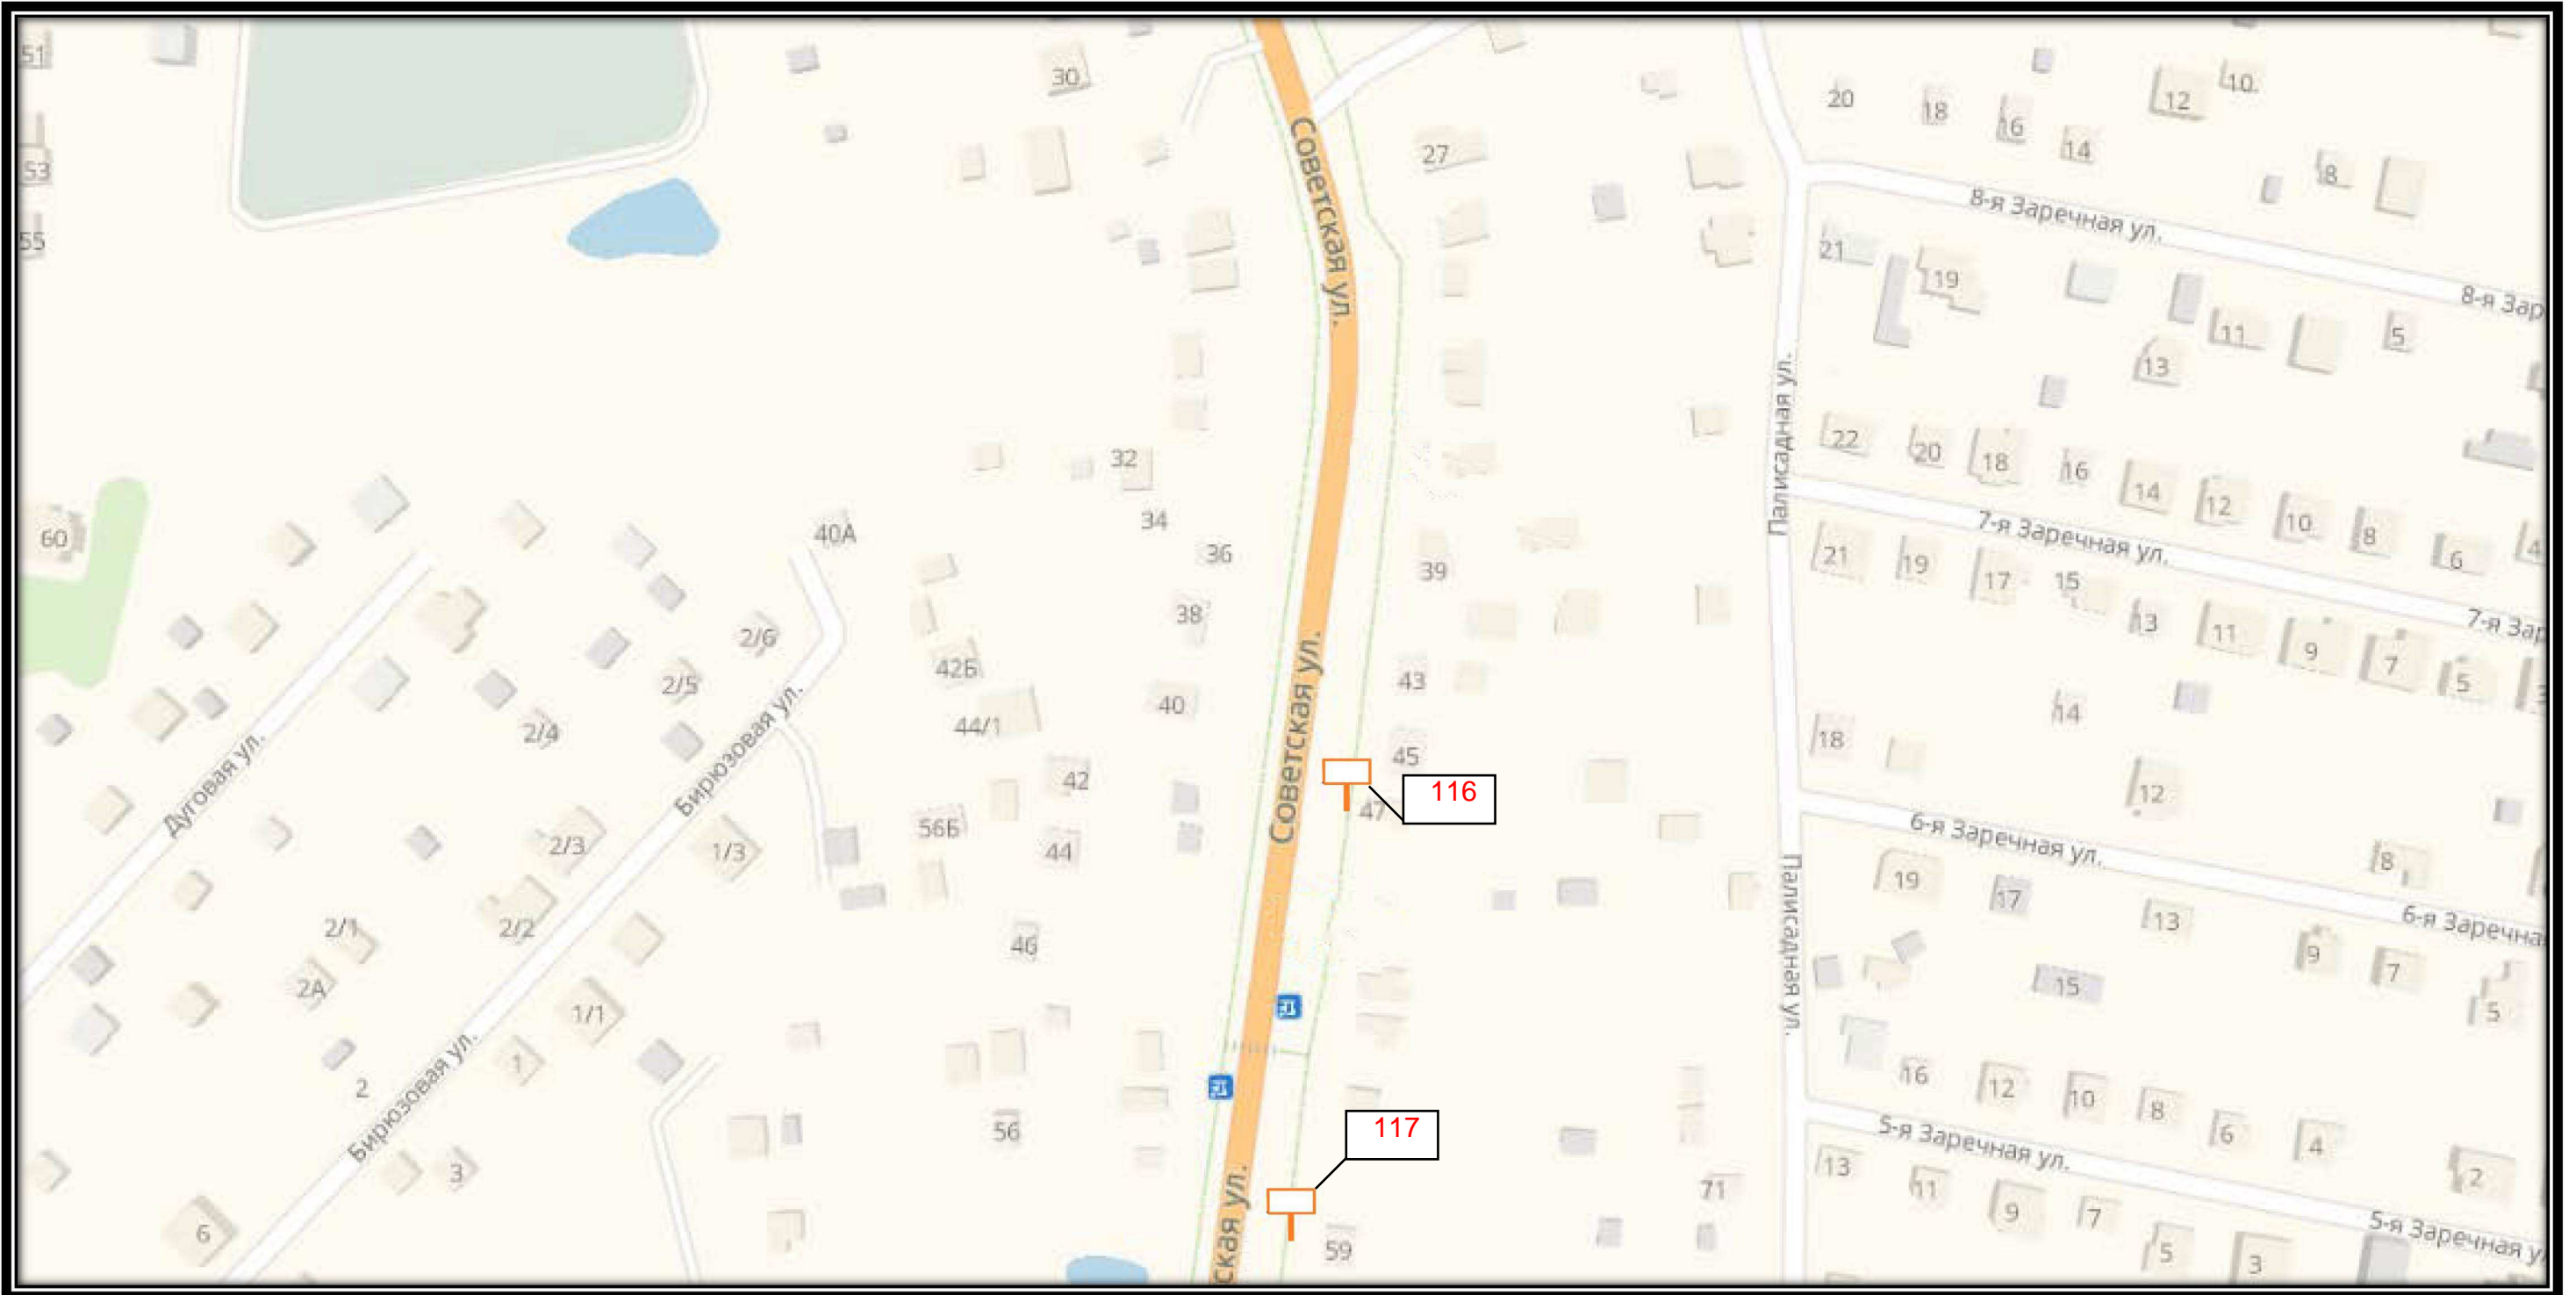

Д 13

СХЕМА РАЗМЕЩЕНИЯ РЕКЛАМНЫХ КОНСТРУКЦИЙ  
НА ТЕРРИТОРИИ ГОРОДСКОГО ОКРУГА ЧЕХОВ МОСКОВСКОЙ ОБЛАСТИ

Д 14

СХЕМА РАЗМЕЩЕНИЯ РЕКЛАМНЫХ КОНСТРУКЦИЙ  
НА ТЕРРИТОРИИ ГОРОДСКОГО ОКРУГА ЧЕХОВ МОСКОВСКОЙ ОБЛАСТИ