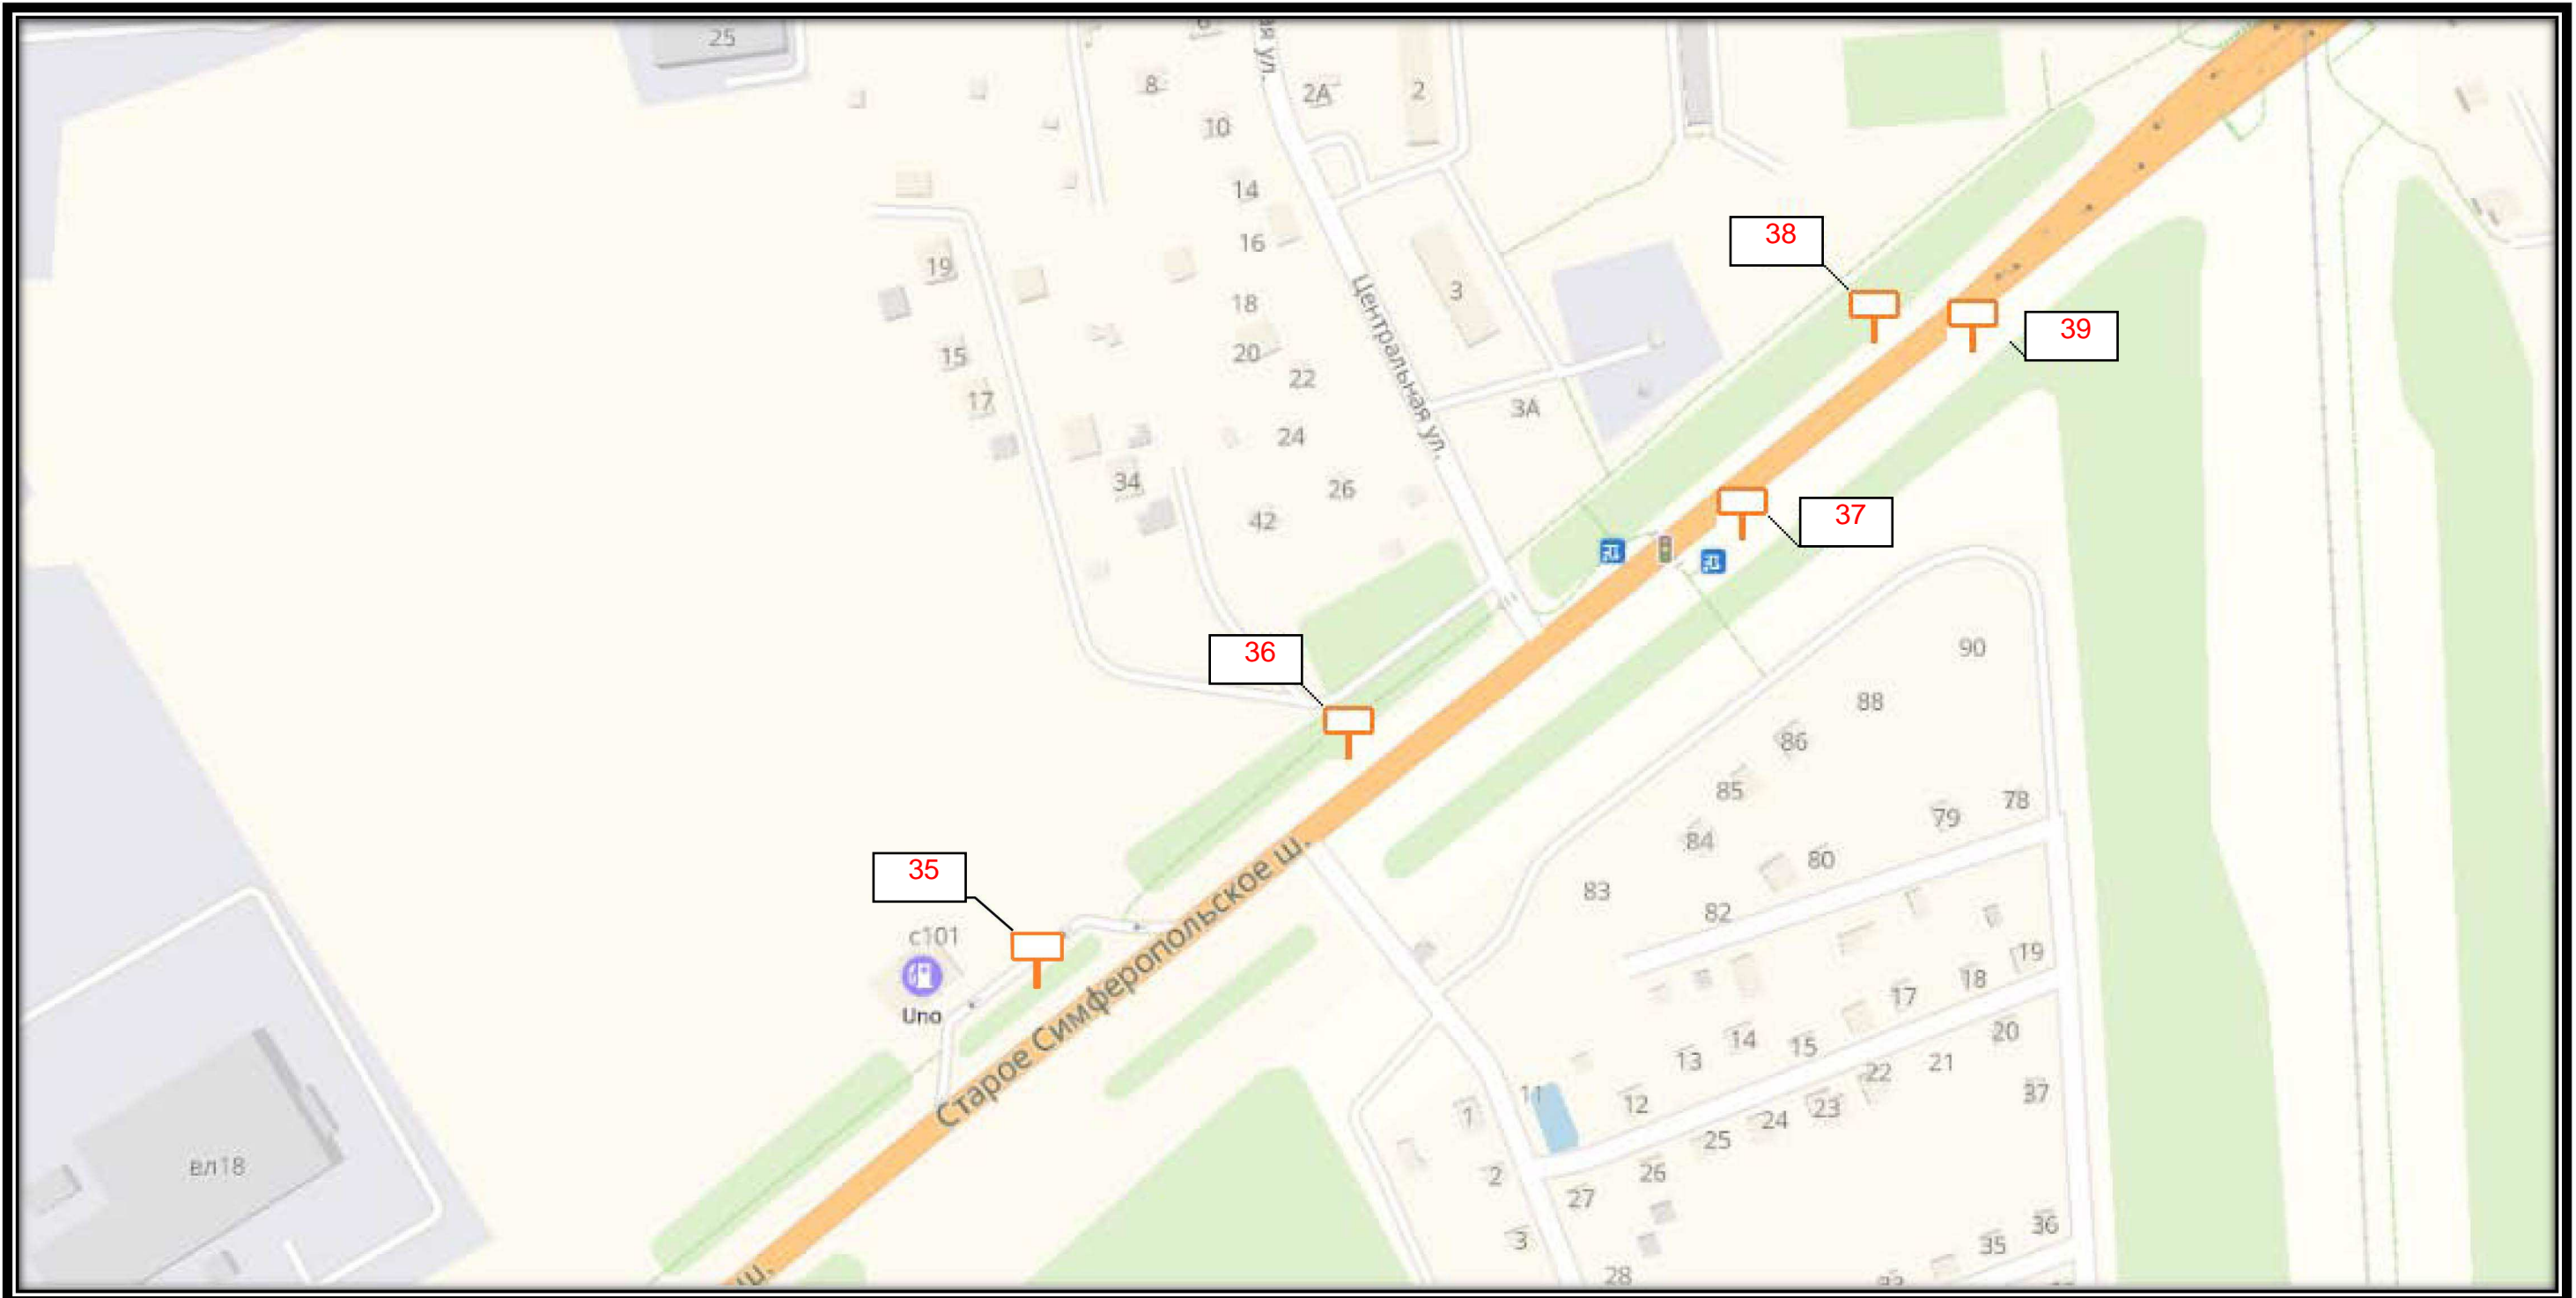

СХЕМА РАЗМЕЩЕНИЯ РЕКЛАМНЫХ КОНСТРУКЦИЙ  
НА ТЕРРИТОРИИ ГОРОДСКОГО ОКРУГА ЧЕХОВ МОСКОВСКОЙ ОБЛАСТИ

Б 10

СХЕМА РАЗМЕЩЕНИЯ РЕКЛАМНЫХ КОНСТРУКЦИЙ  
НА ТЕРРИТОРИИ ГОРОДСКОГО ОКРУГА ЧЕХОВ МОСКОВСКОЙ ОБЛАСТИ

Б 11