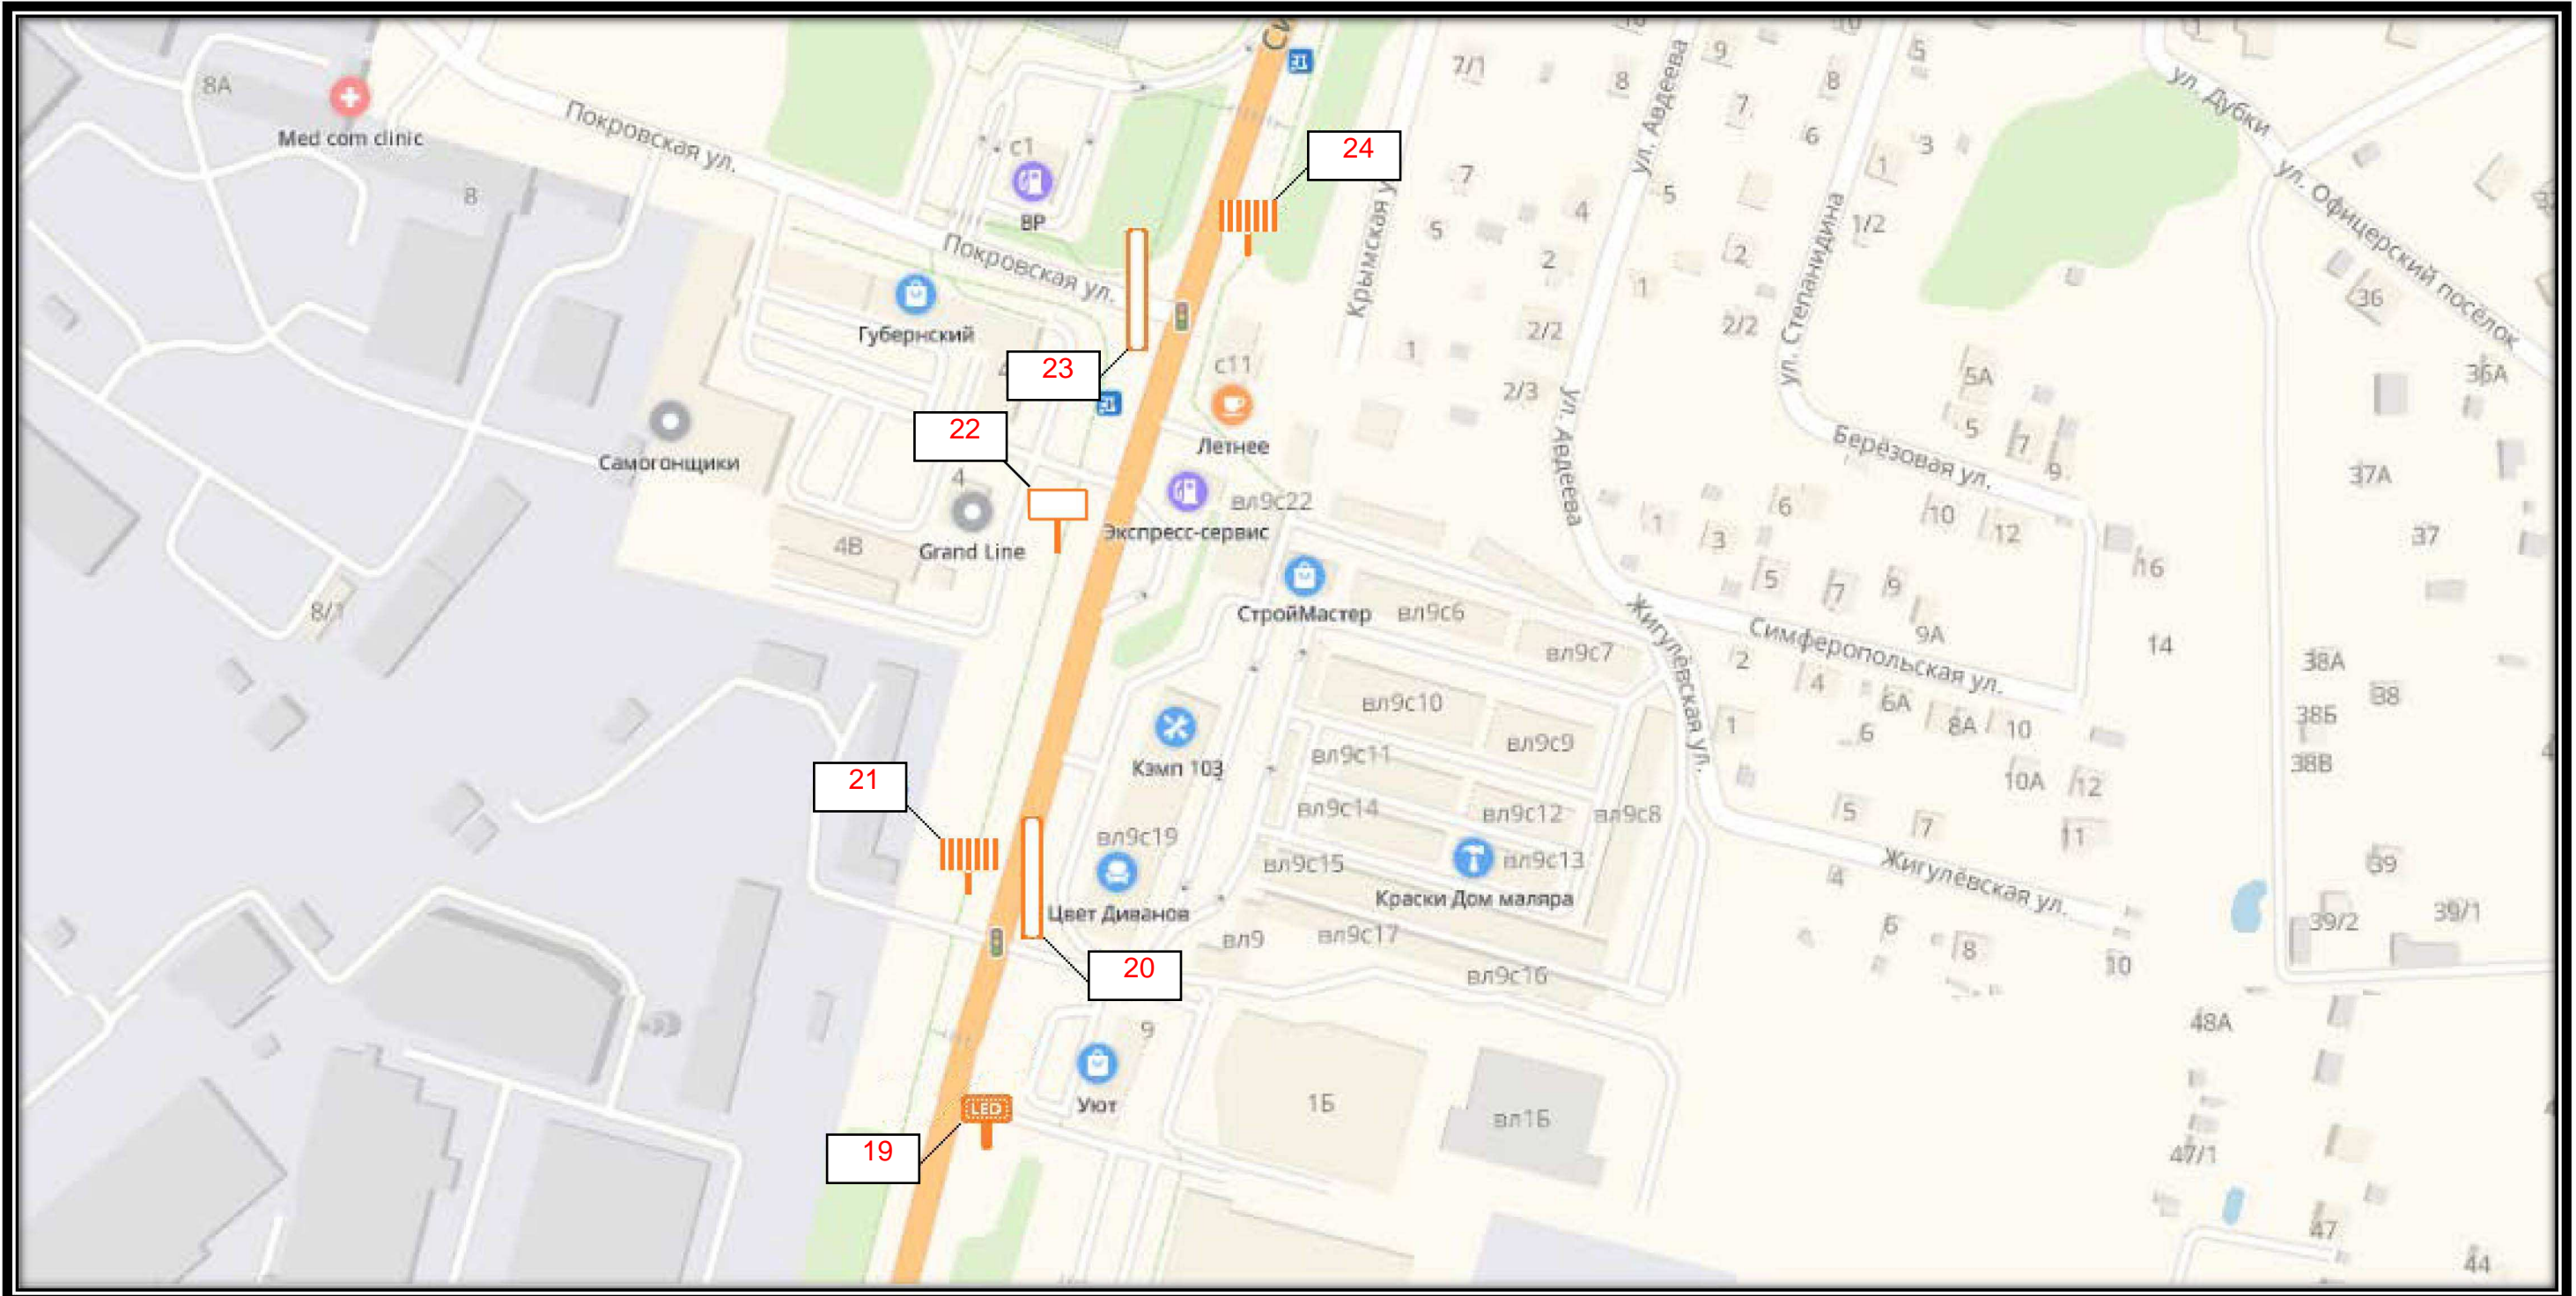

СХЕМА РАЗМЕЩЕНИЯ РЕКЛАМНЫХ КОНСТРУКЦИЙ  
НА ТЕРРИТОРИИ ГОРОДСКОГО ОКРУГА ЧЕХОВ МОСКОВСКОЙ ОБЛАСТИ

СХЕМА РАЗМЕЩЕНИЯ РЕКЛАМНЫХ КОНСТРУКЦИЙ  
НА ТЕРРИТОРИИ ГОРОДСКОГО ОКРУГА ЧЕХОВ МОСКОВСКОЙ ОБЛАСТИ

СХЕМА РАЗМЕЩЕНИЯ РЕКЛАМНЫХ КОНСТРУКЦИЙ  
НА ТЕРРИТОРИИ ГОРОДСКОГО ОКРУГА ЧЕХОВ МОСКОВСКОЙ ОБЛАСТИ