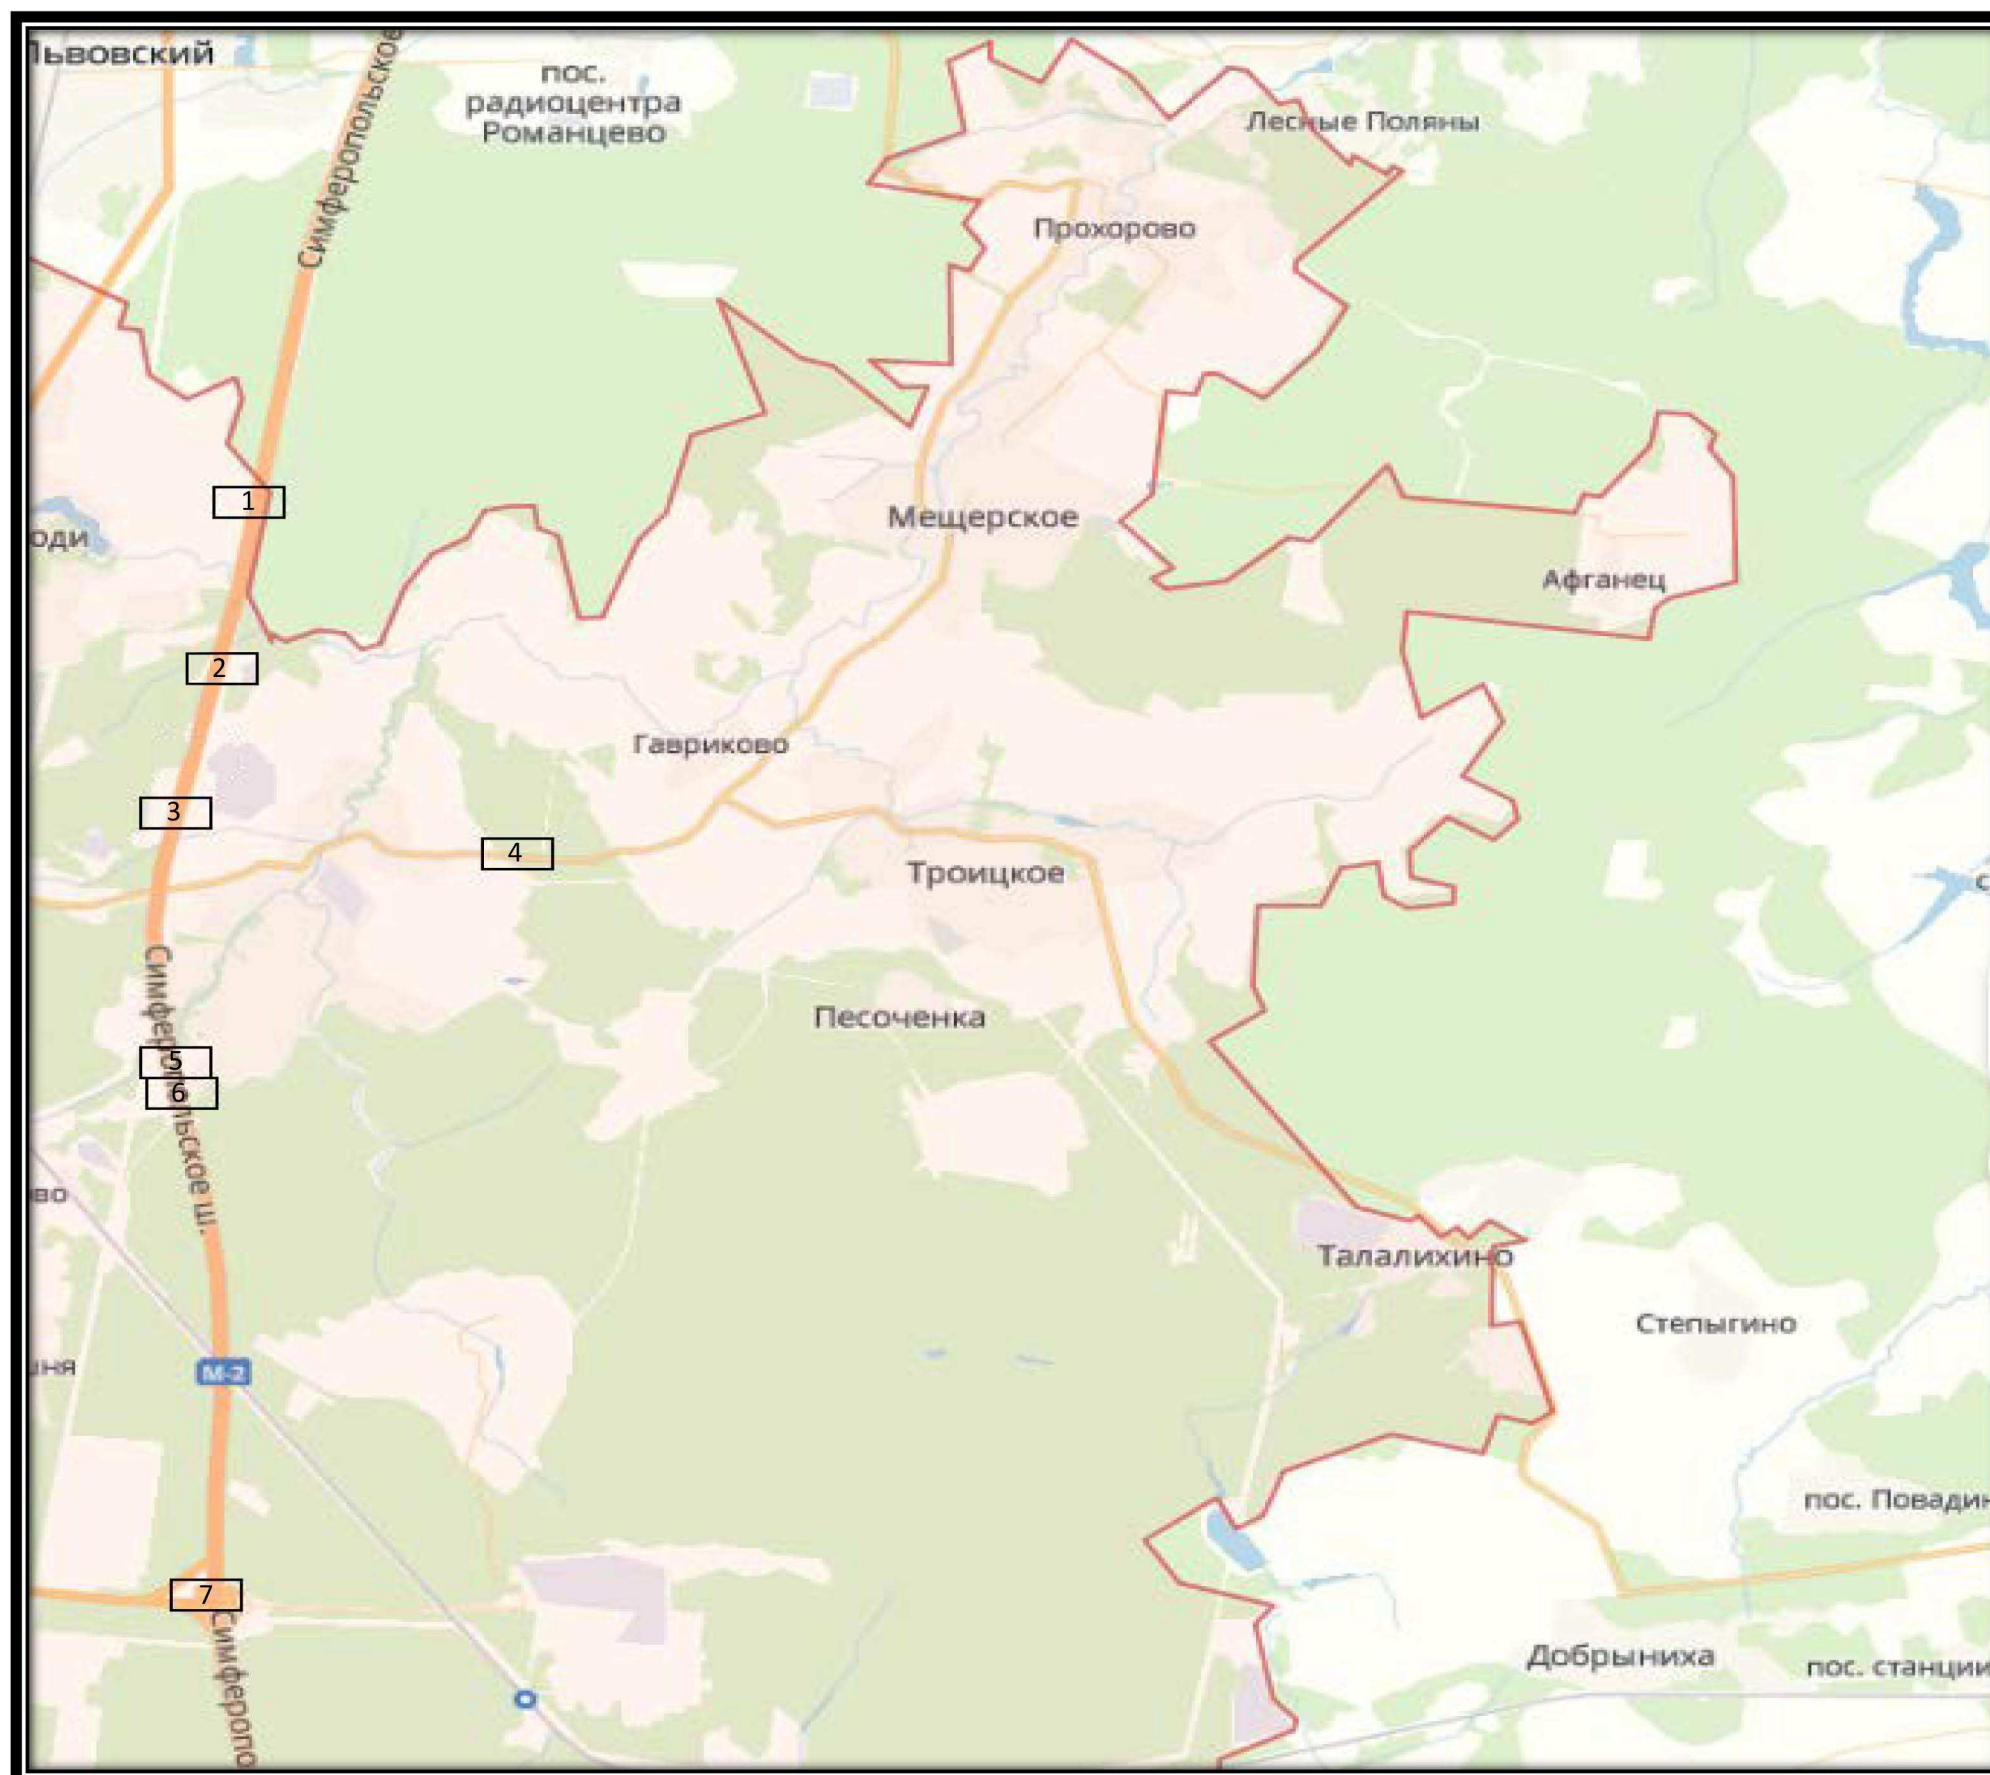

Сектор В

СХЕМА РАЗМЕЩЕНИЯ РЕКЛАМНЫХ КОНСТРУКЦИЙ  
НА ТЕРРИТОРИИ ГОРОДСКОГО ОКРУГА ЧЕХОВ МОСКОВСКОЙ ОБЛАСТИ

В 1

СХЕМА РАЗМЕЩЕНИЯ РЕКЛАМНЫХ КОНСТРУКЦИЙ  
НА ТЕРРИТОРИИ ГОРОДСКОГО ОКРУГА ЧЕХОВ МОСКОВСКОЙ ОБЛАСТИ