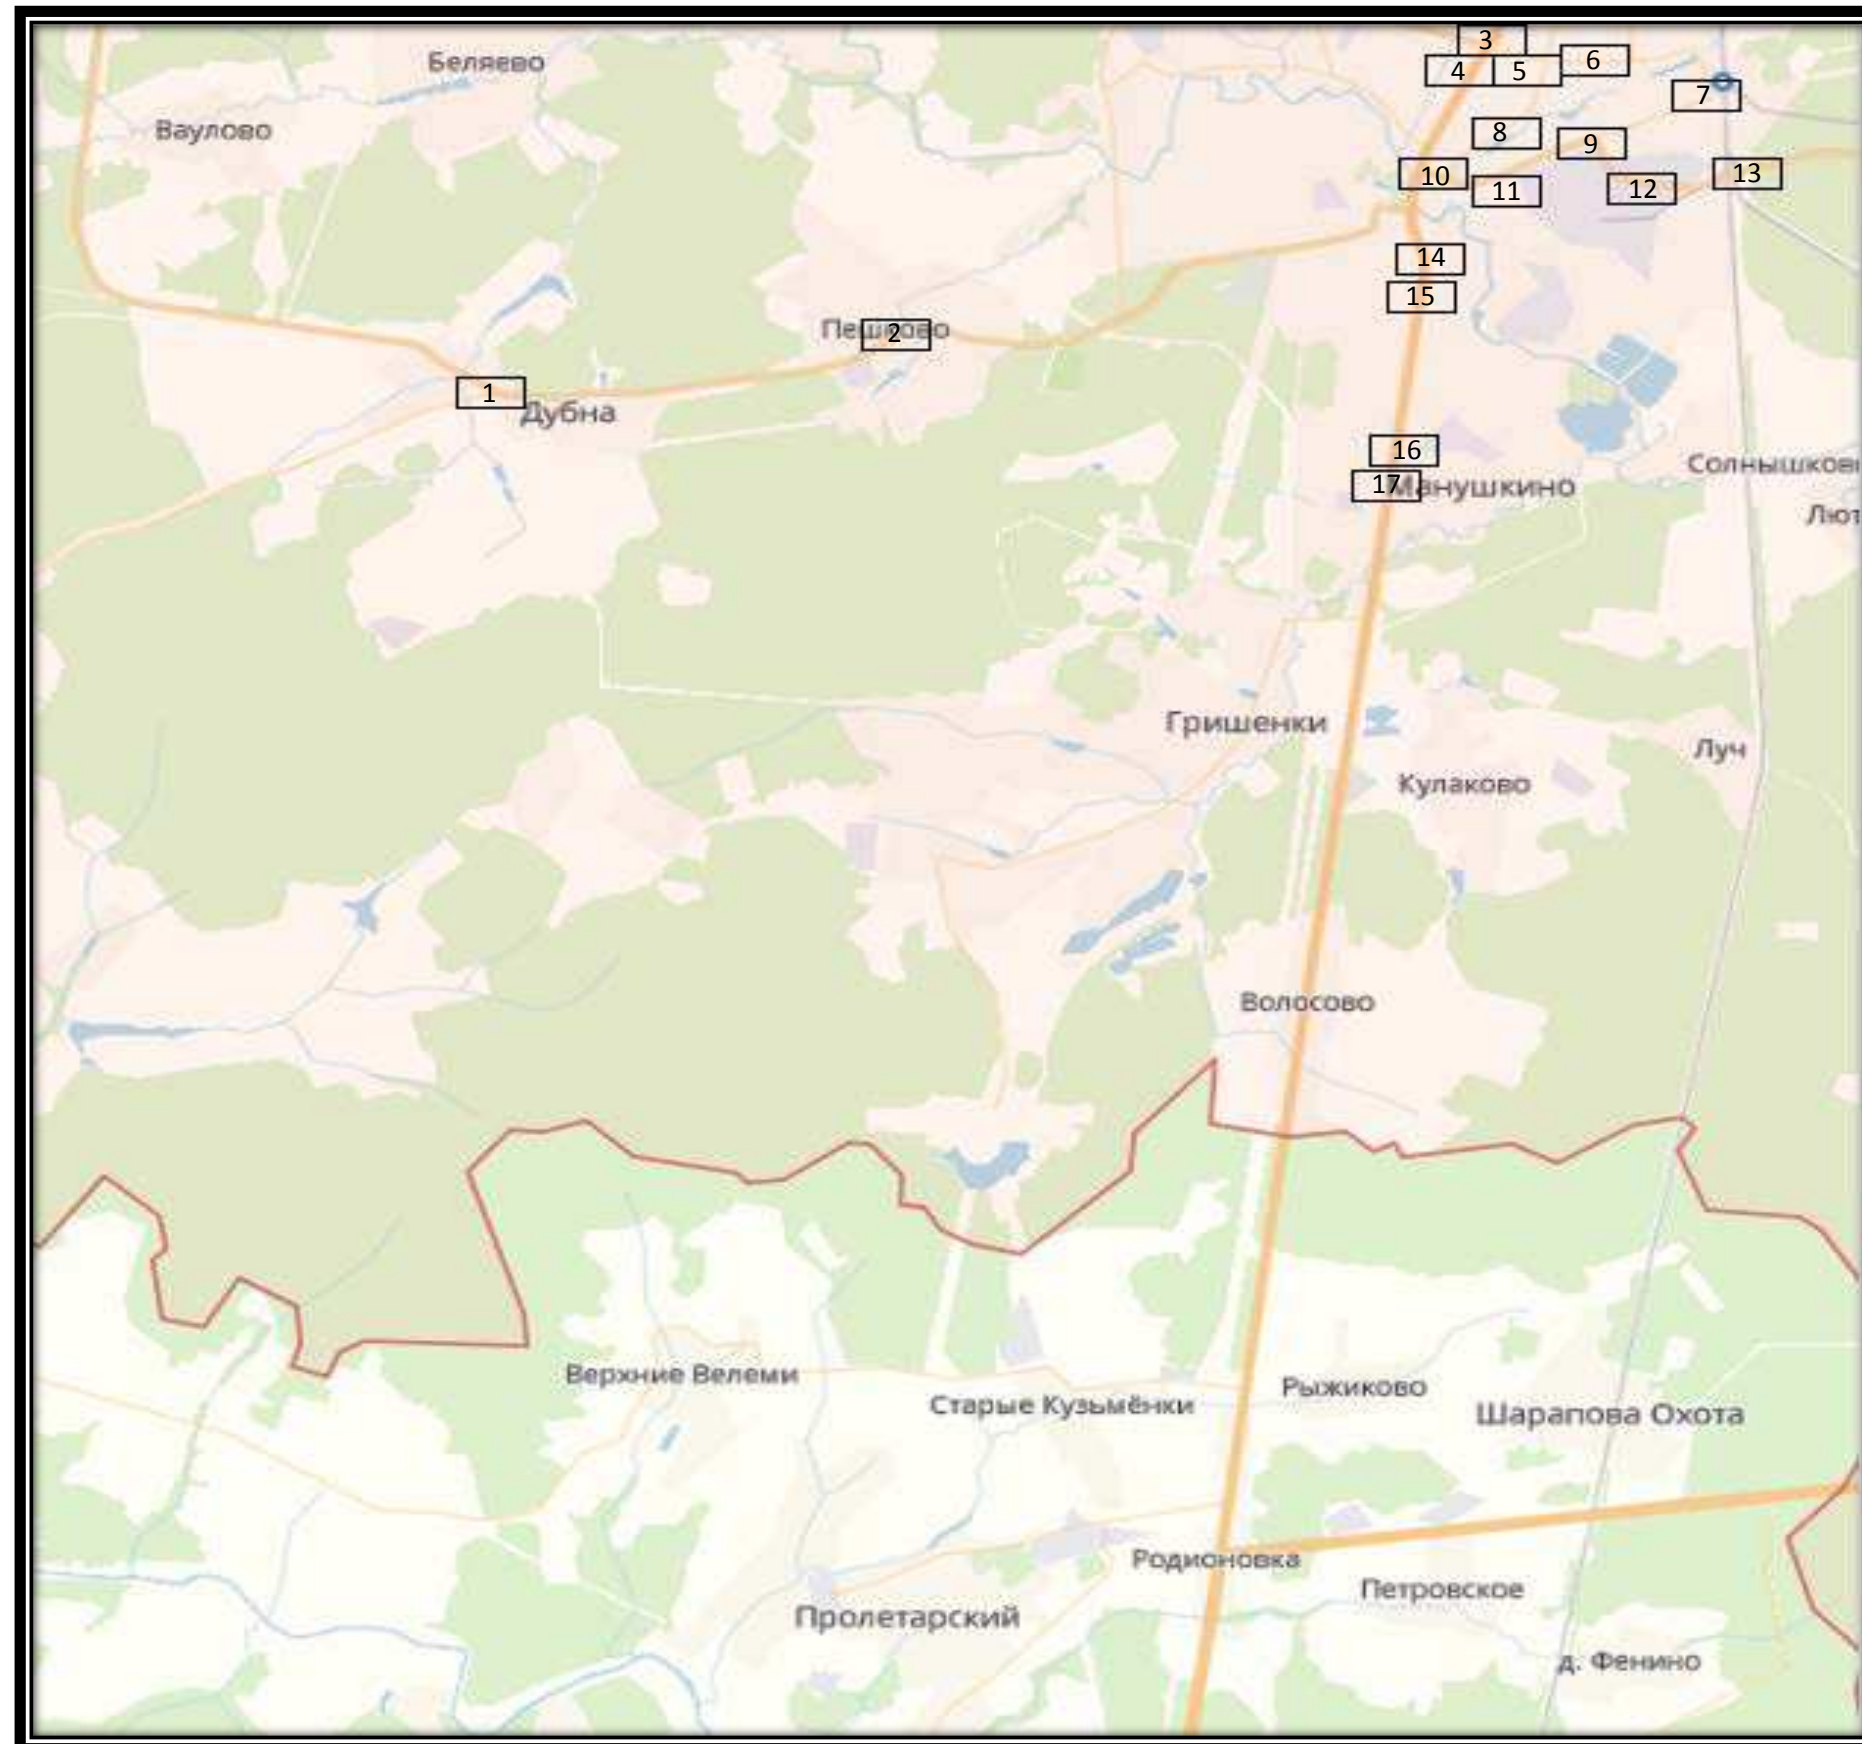

**СХЕМА РАЗМЕЩЕНИЯ РЕКЛАМНЫХ КОНСТРУКЦИЙ
НА ТЕРРИТОРИИ ГОРОДСКОГО ОКРУГА ЧЕХОВ МОСКОВСКОЙ ОБЛАСТИ**

Сектор Д