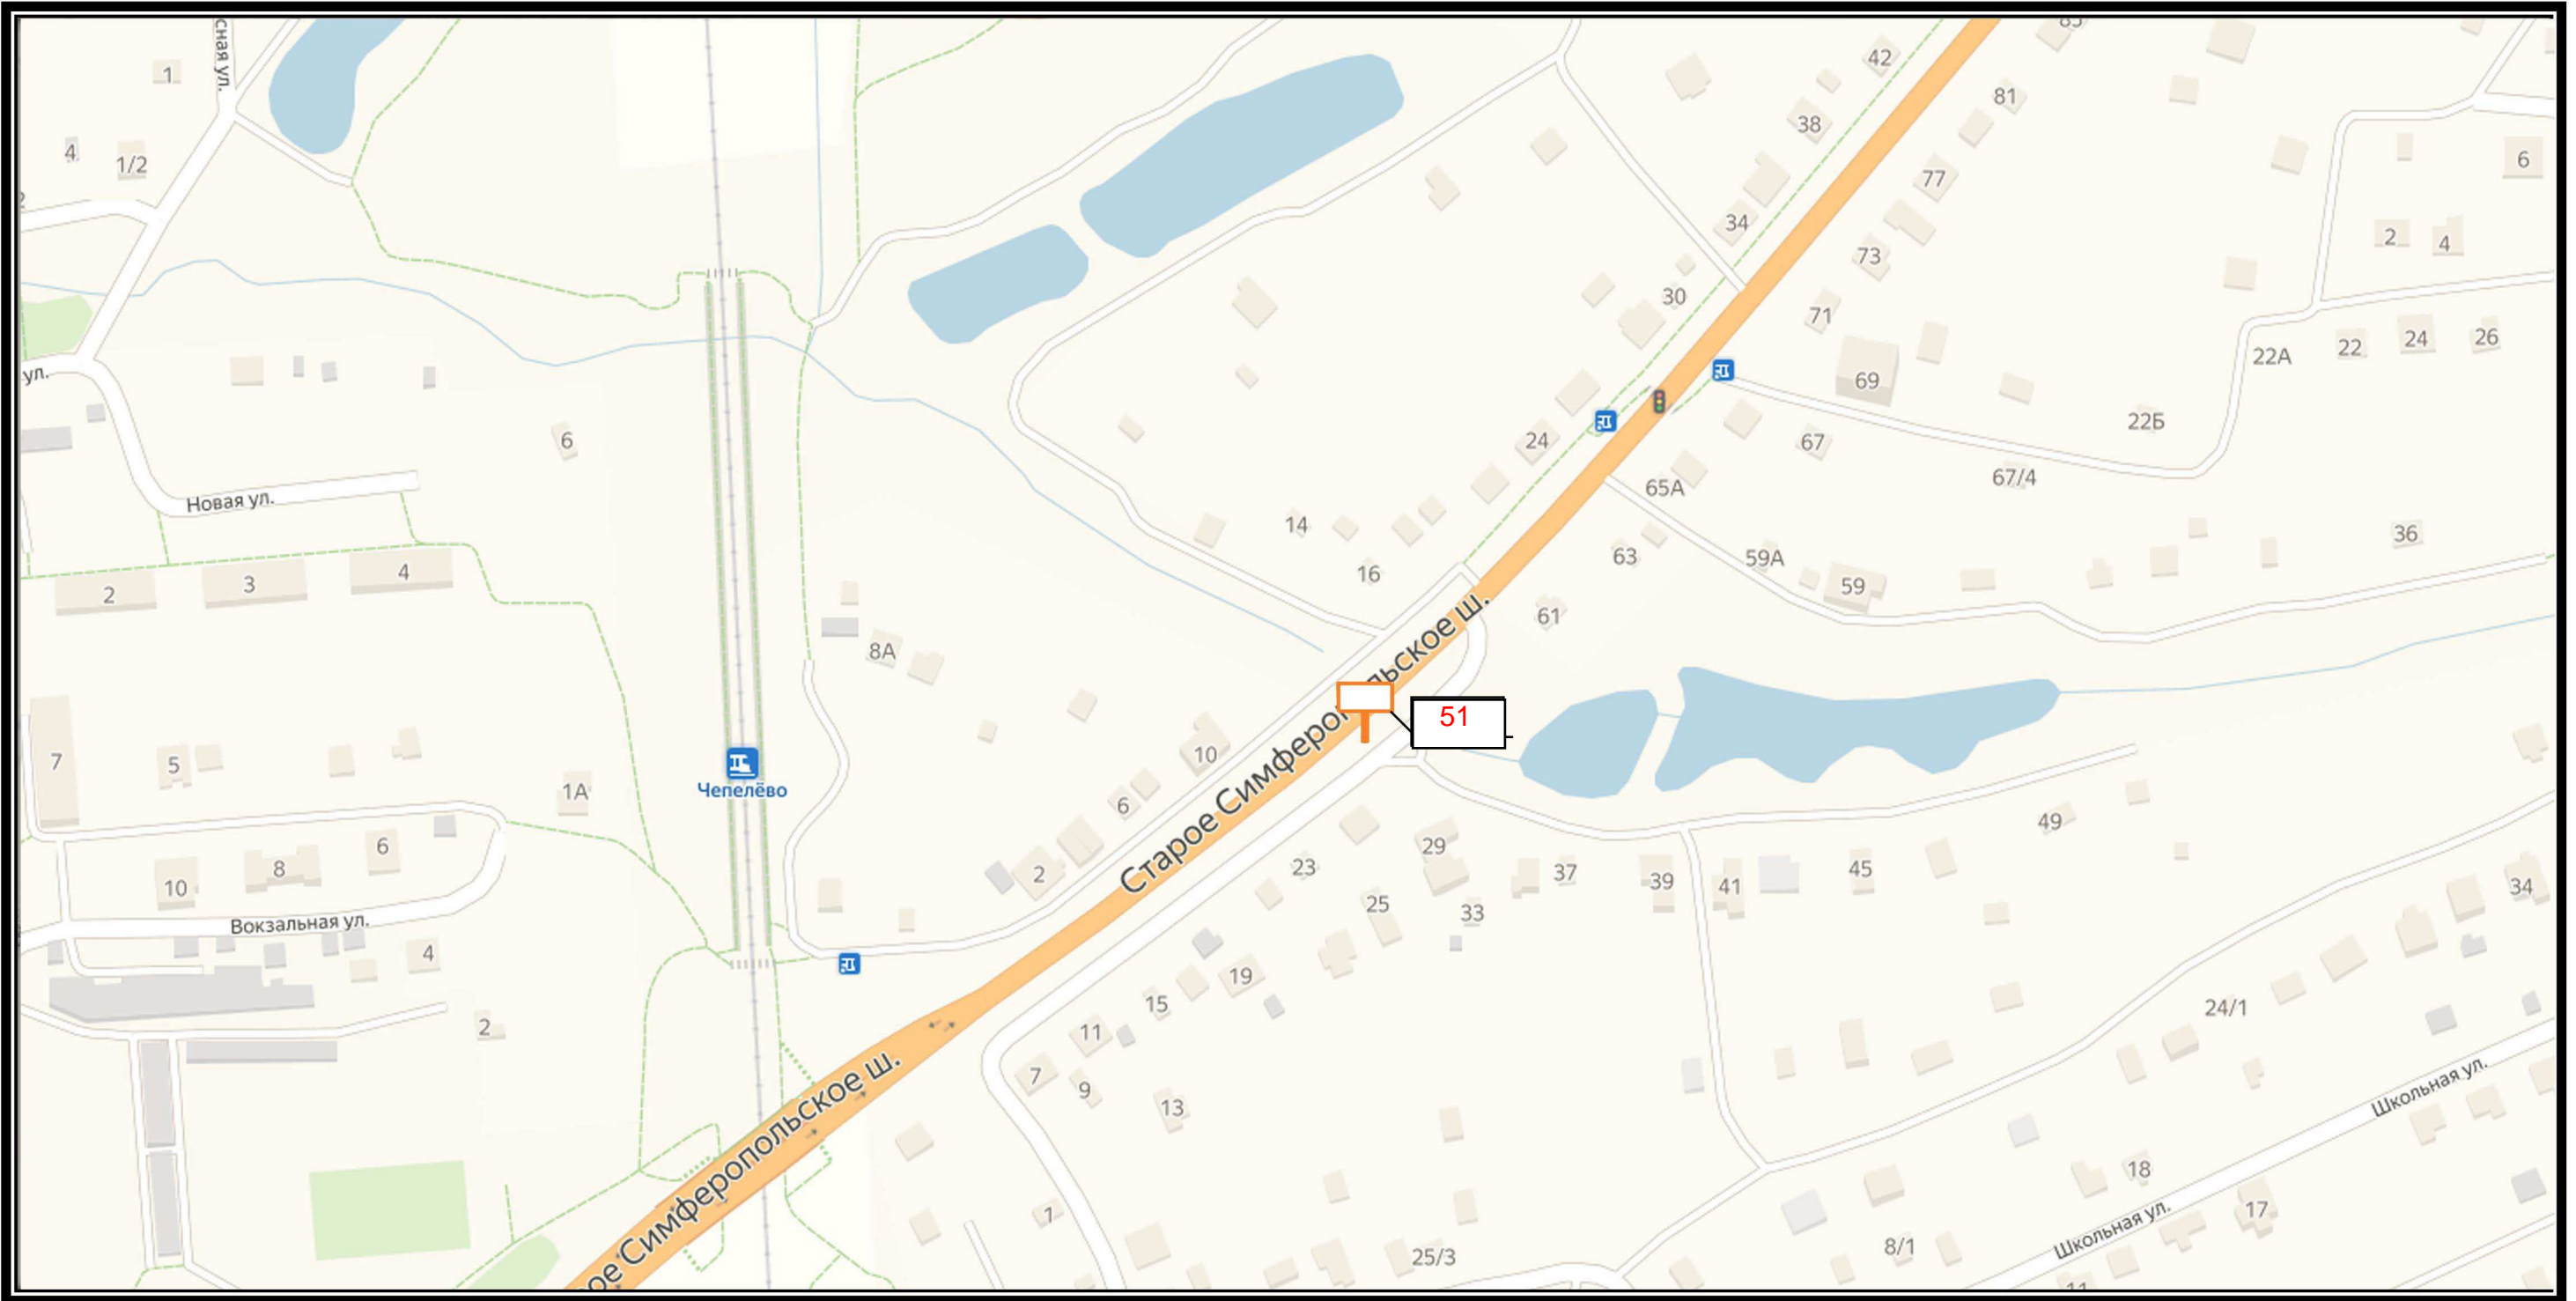

СХЕМА РАЗМЕЩЕНИЯ РЕКЛАМНЫХ КОНСТРУКЦИЙ  
НА ТЕРРИТОРИИ ГОРОДСКОГО ОКРУГА ЧЕХОВ МОСКОВСКОЙ ОБЛАСТИ

Б 12

СХЕМА РАЗМЕЩЕНИЯ РЕКЛАМНЫХ КОНСТРУКЦИЙ  
НА ТЕРРИТОРИИ ГОРОДСКОГО ОКРУГА ЧЕХОВ МОСКОВСКОЙ ОБЛАСТИ

СХЕМА РАЗМЕЩЕНИЯ РЕКЛАМНЫХ КОНСТРУКЦИЙ  
НА ТЕРРИТОРИИ ГОРОДСКОГО ОКРУГА ЧЕХОВ МОСКОВСКОЙ ОБЛАСТИ