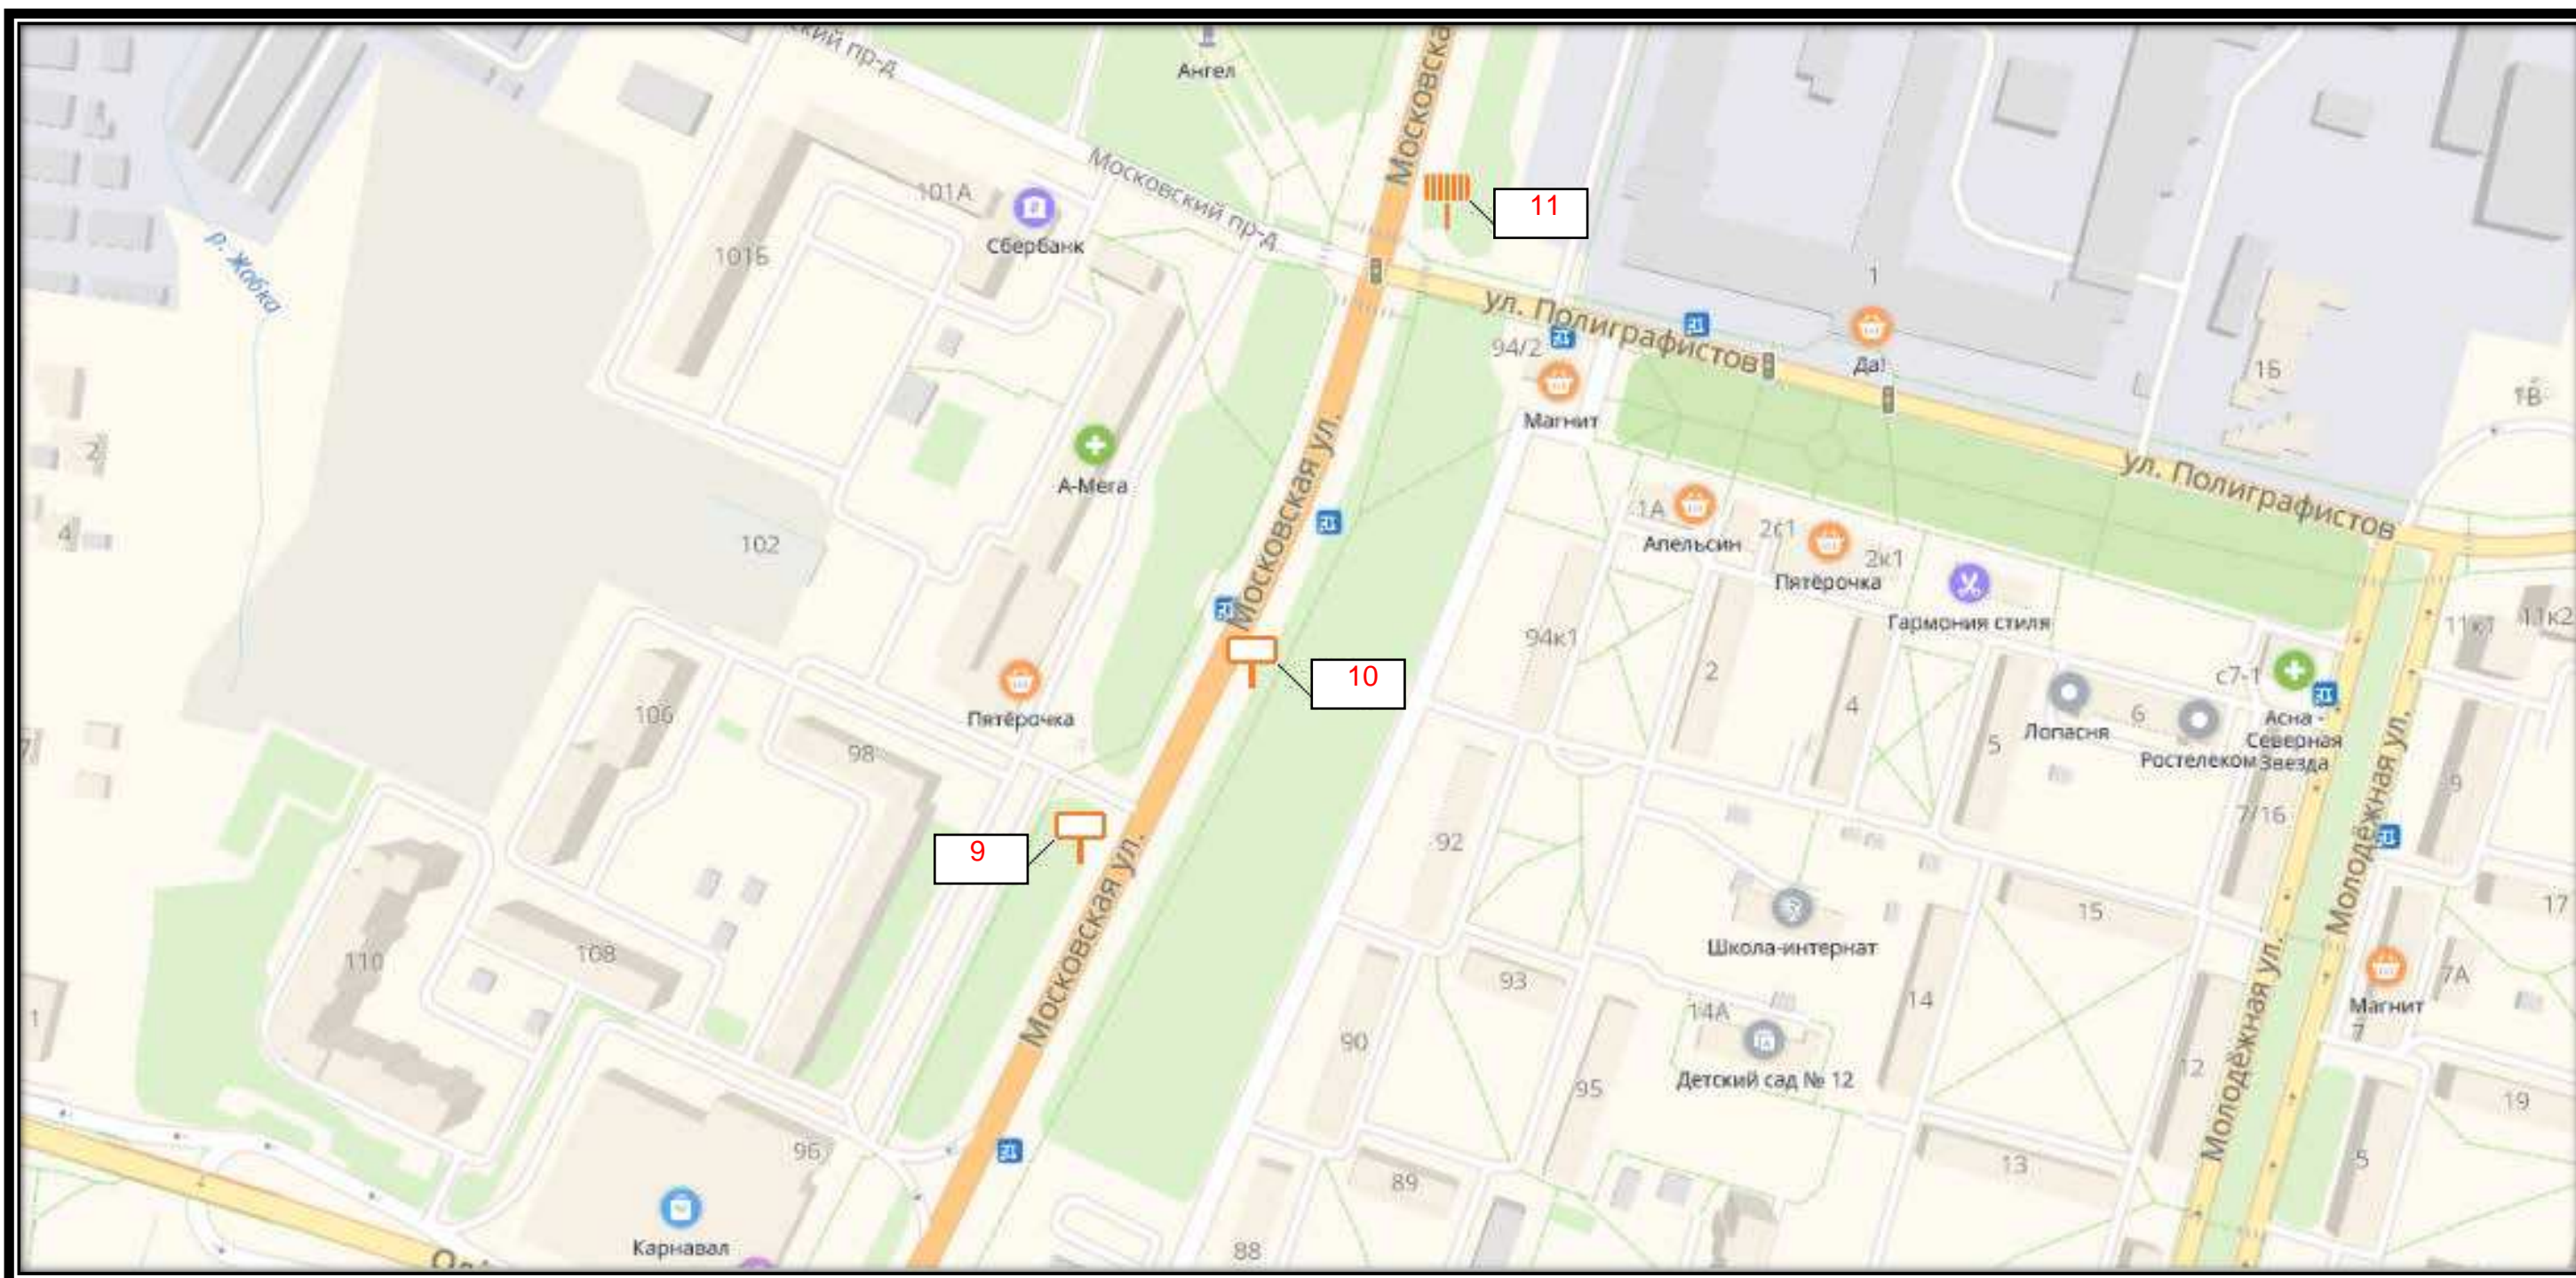

СХЕМА РАЗМЕЩЕНИЯ РЕКЛАМНЫХ КОНСТРУКЦИЙ
НА ТЕРРИТОРИИ ГОРОДСКОГО ОКРУГА ЧЕХОВ МОСКОВСКОЙ ОБЛАСТИ