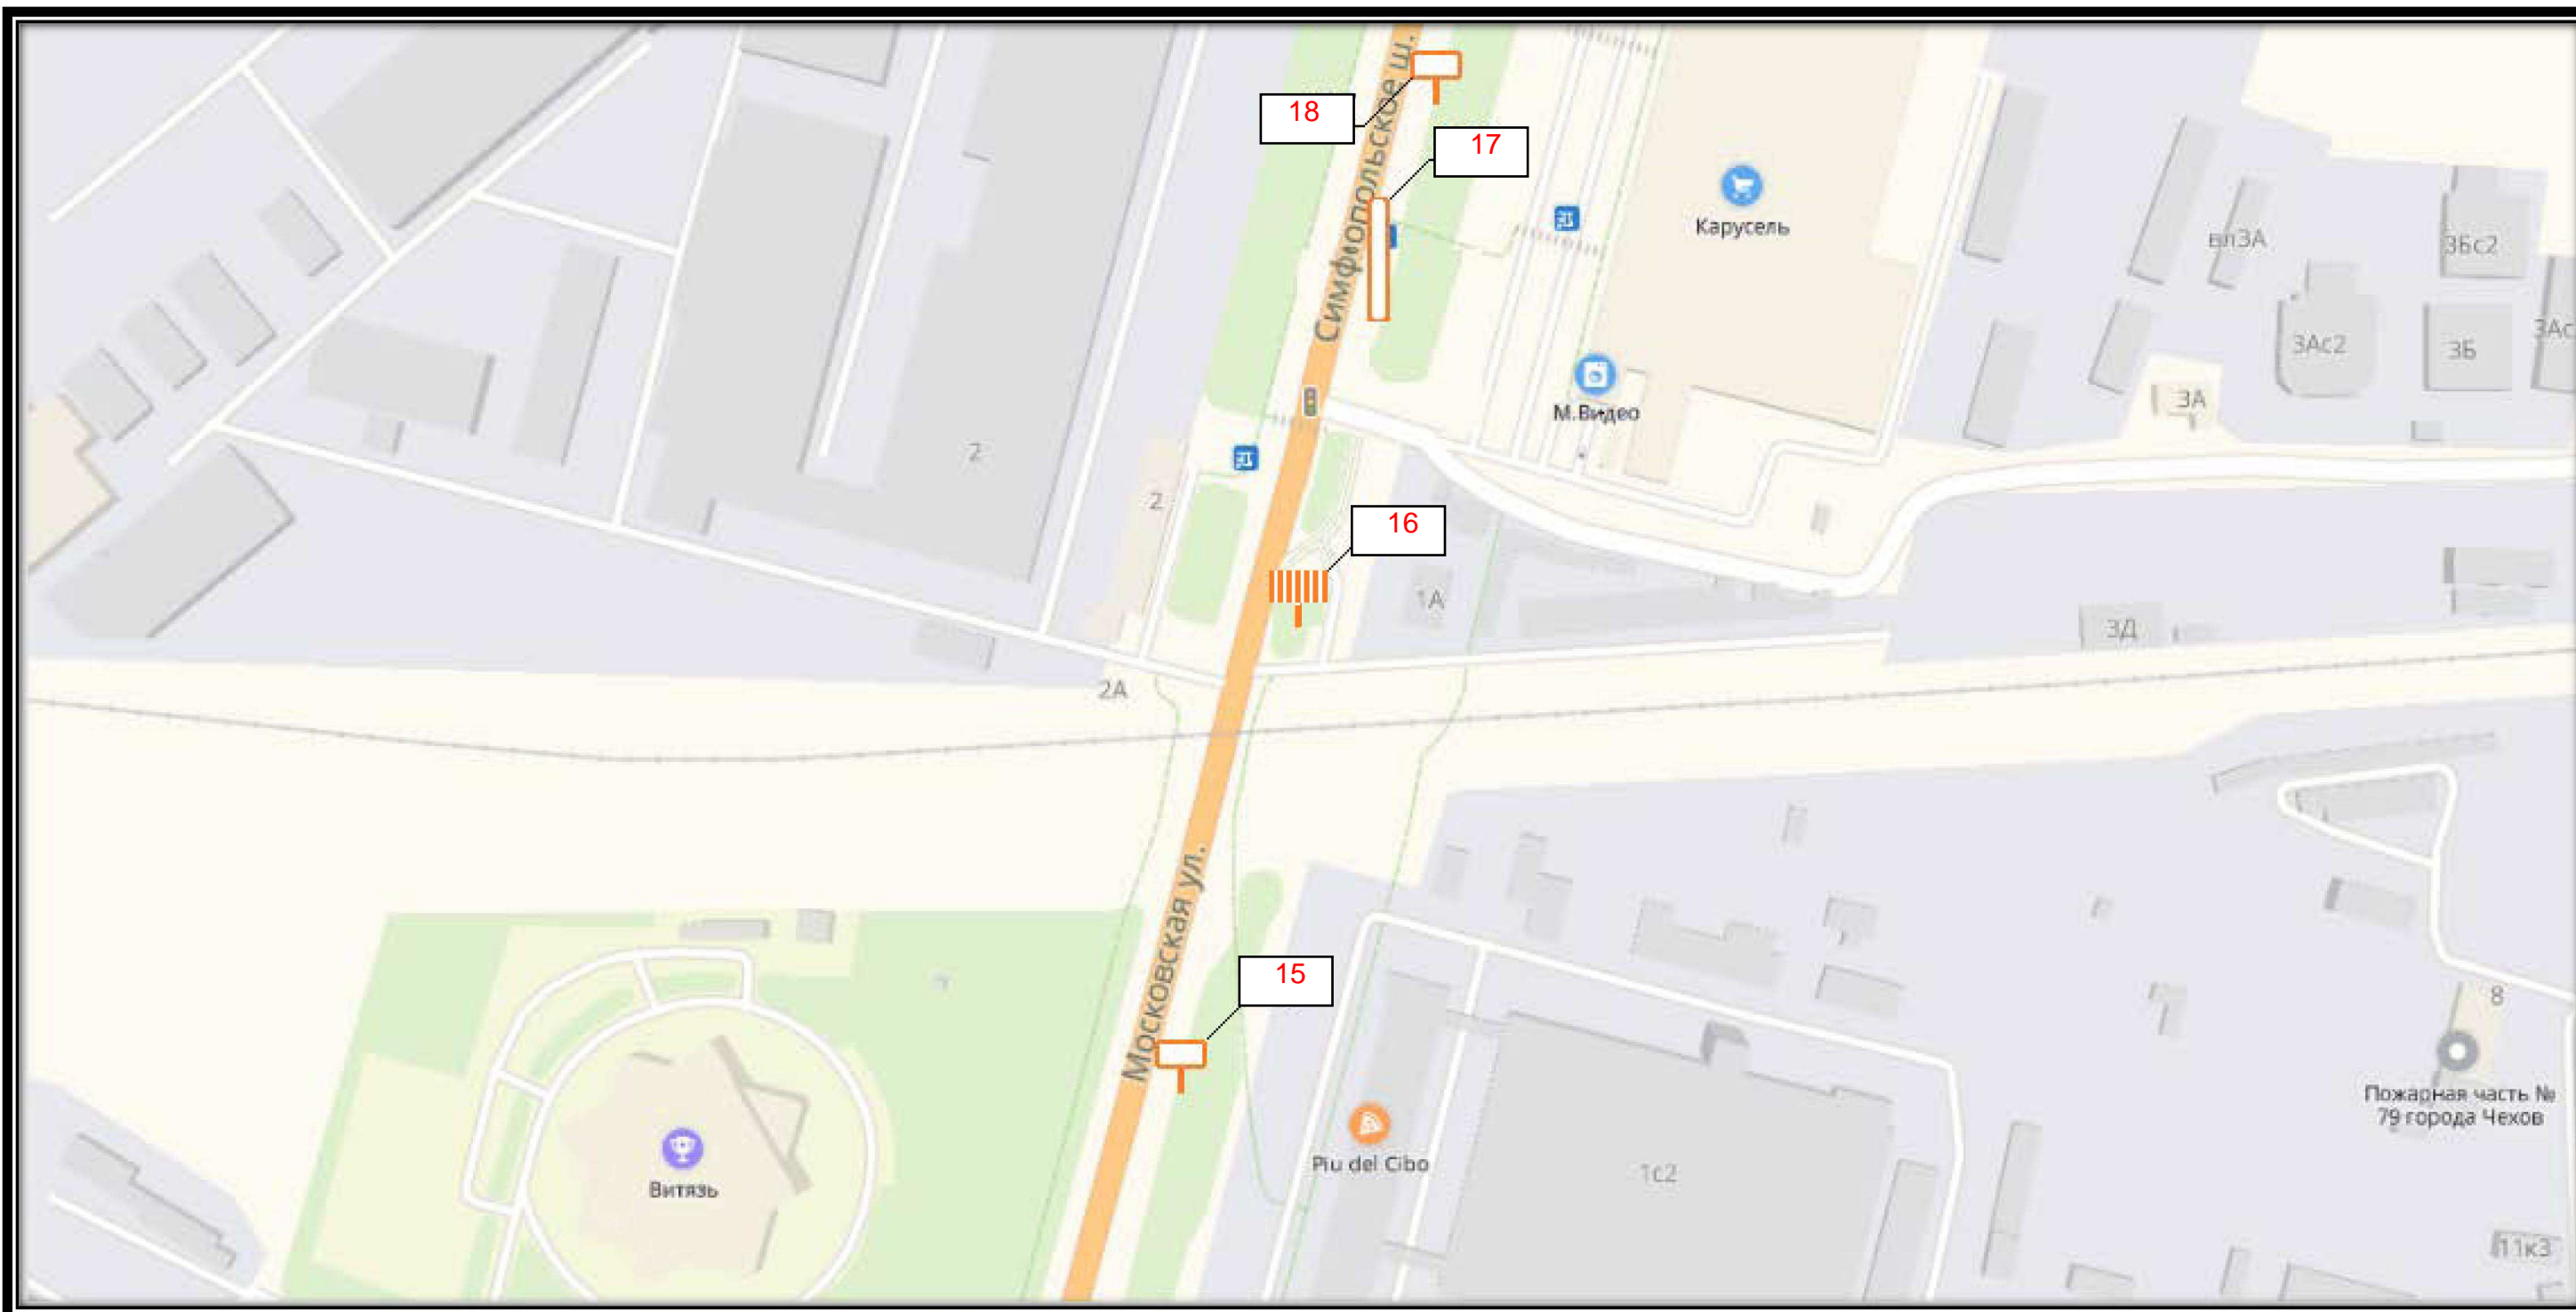

СХЕМА РАЗМЕЩЕНИЯ РЕКЛАМНЫХ КОНСТРУКЦИЙ  
НА ТЕРРИТОРИИ ГОРОДСКОГО ОКРУГА ЧЕХОВ МОСКОВСКОЙ ОБЛАСТИ

СХЕМА РАЗМЕЩЕНИЯ РЕКЛАМНЫХ КОНСТРУКЦИЙ  
НА ТЕРРИТОРИИ ГОРОДСКОГО ОКРУГА ЧЕХОВ МОСКОВСКОЙ ОБЛАСТИ

СХЕМА РАЗМЕЩЕНИЯ РЕКЛАМНЫХ КОНСТРУКЦИЙ  
НА ТЕРРИТОРИИ ГОРОДСКОГО ОКРУГА ЧЕХОВ МОСКОВСКОЙ ОБЛАСТИ