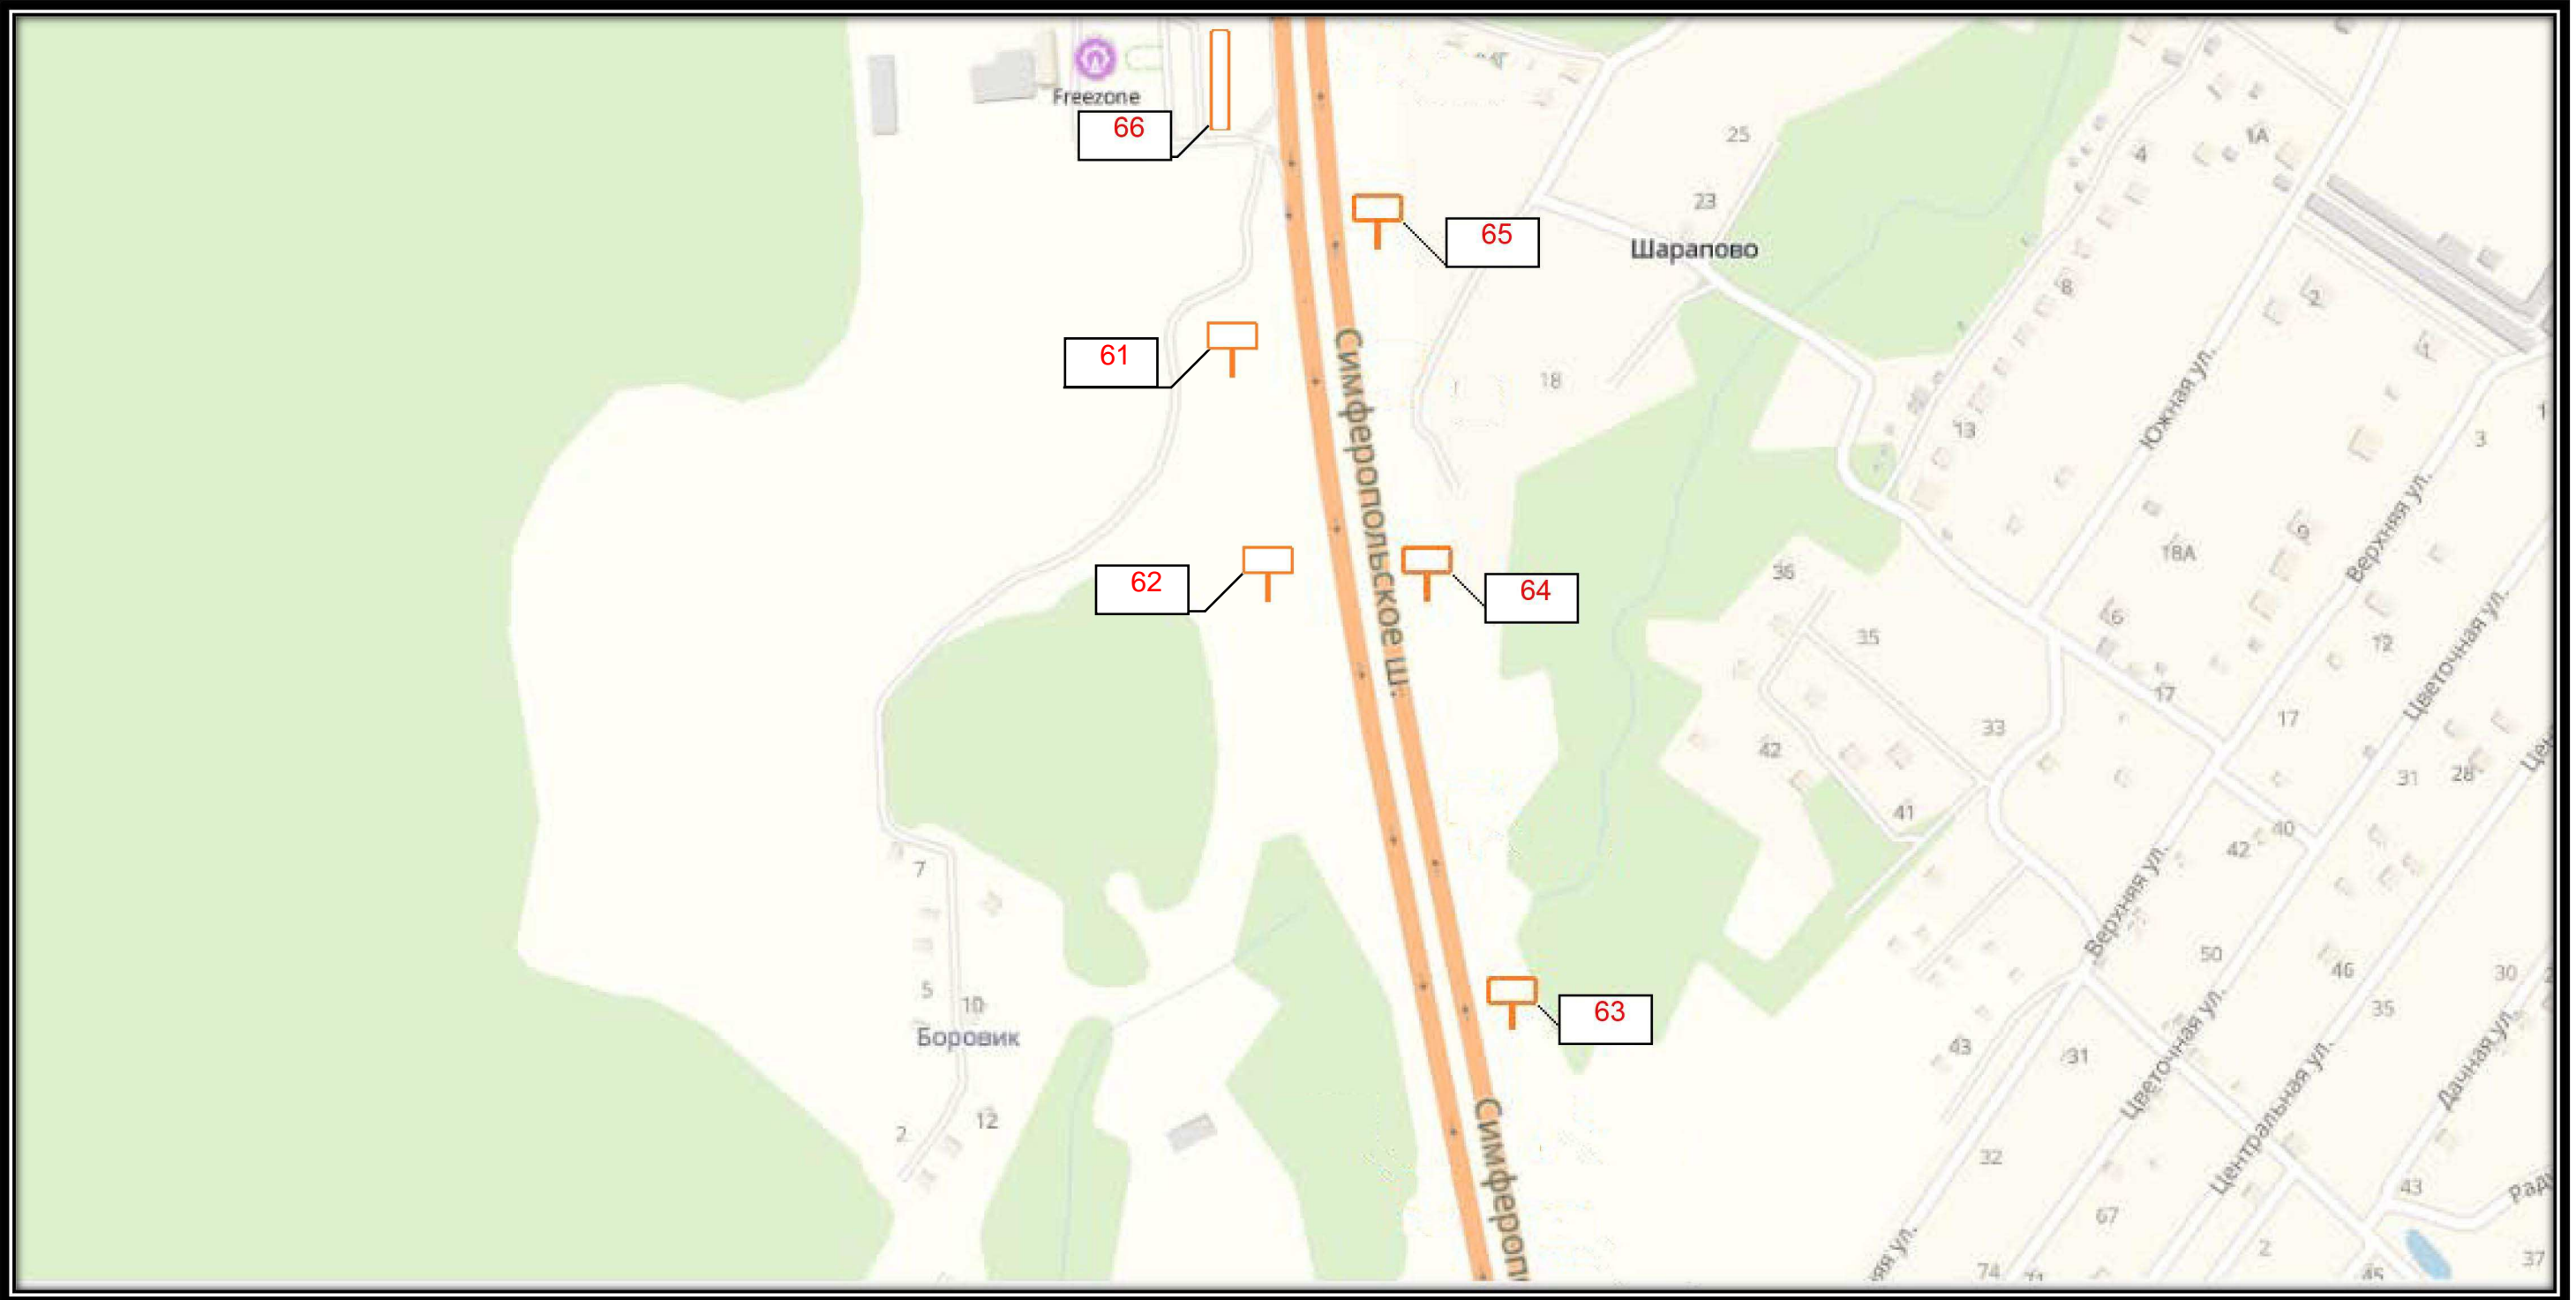

СХЕМА РАЗМЕЩЕНИЯ РЕКЛАМНЫХ КОНСТРУКЦИЙ  
НА ТЕРРИТОРИИ ГОРОДСКОГО ОКРУГА ЧЕХОВ МОСКОВСКОЙ ОБЛАСТИ

В 5

СХЕМА РАЗМЕЩЕНИЯ РЕКЛАМНЫХ КОНСТРУКЦИЙ  
НА ТЕРРИТОРИИ ГОРОДСКОГО ОКРУГА ЧЕХОВ МОСКОВСКОЙ ОБЛАСТИ

СХЕМА РАЗМЕЩЕНИЯ РЕКЛАМНЫХ КОНСТРУКЦИЙ  
НА ТЕРРИТОРИИ ГОРОДСКОГО ОКРУГА ЧЕХОВ МОСКОВСКОЙ ОБЛАСТИ