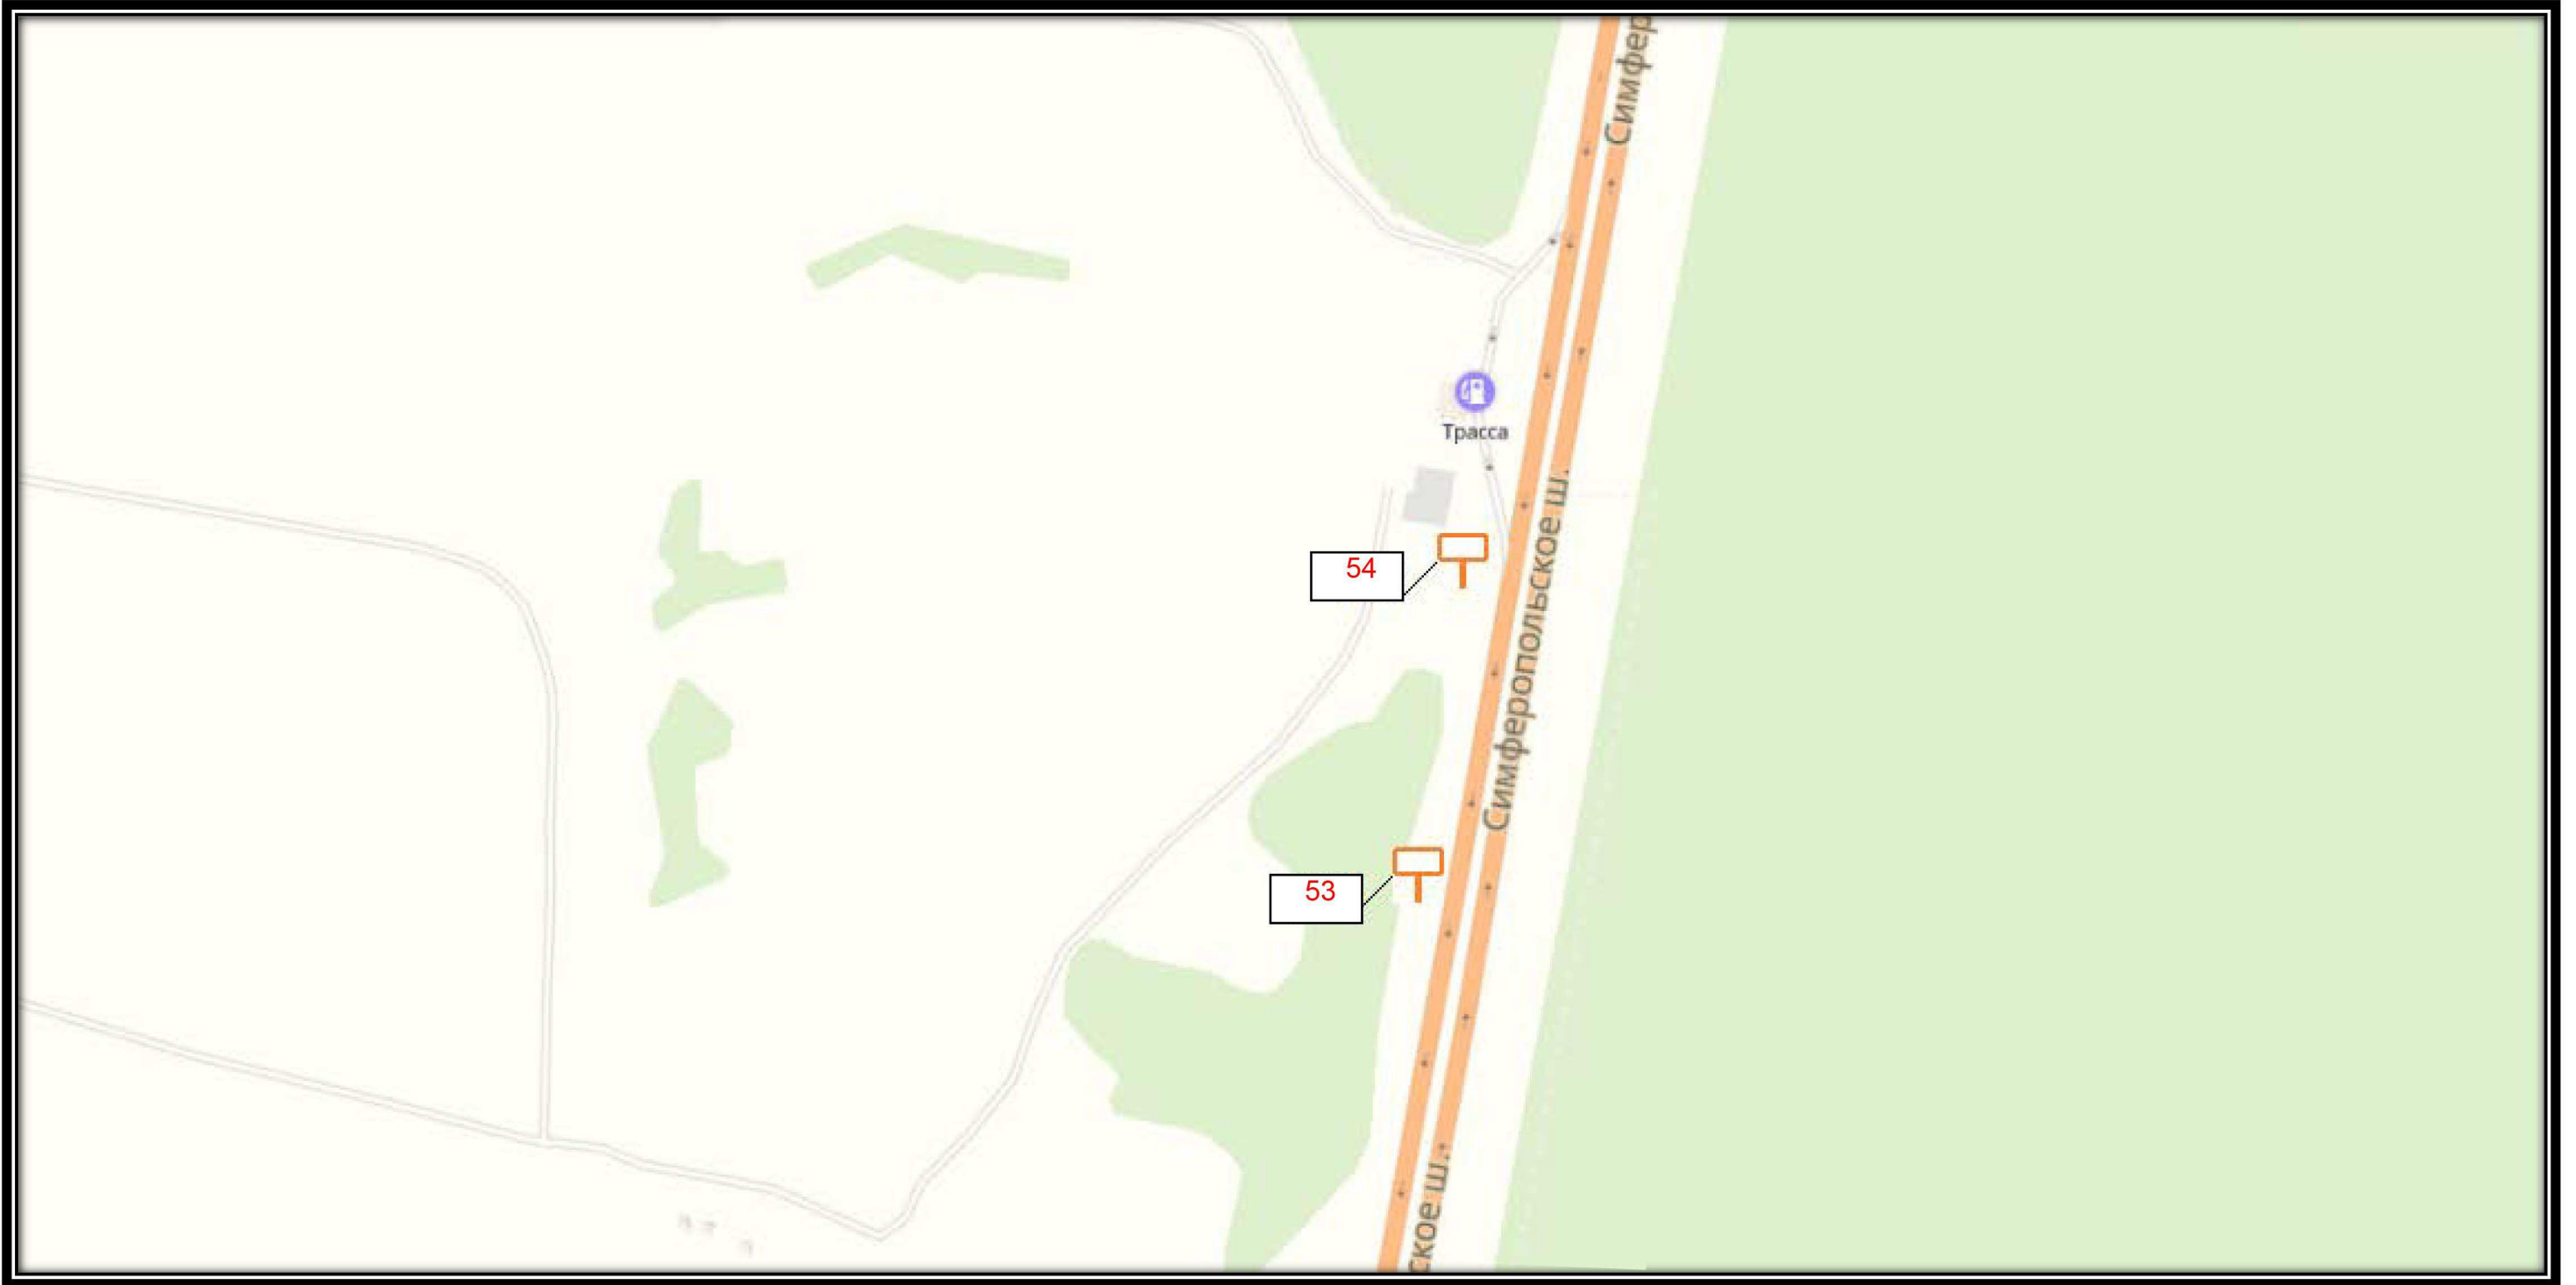

Сектор В

СХЕМА РАЗМЕЩЕНИЯ РЕКЛАМНЫХ КОНСТРУКЦИЙ  
НА ТЕРРИТОРИИ ГОРОДСКОГО ОКРУГА ЧЕХОВ МОСКОВСКОЙ ОБЛАСТИ

В 1

СХЕМА РАЗМЕЩЕНИЯ РЕКЛАМНЫХ КОНСТРУКЦИЙ  
НА ТЕРРИТОРИИ ГОРОДСКОГО ОКРУГА ЧЕХОВ МОСКОВСКОЙ ОБЛАСТИ