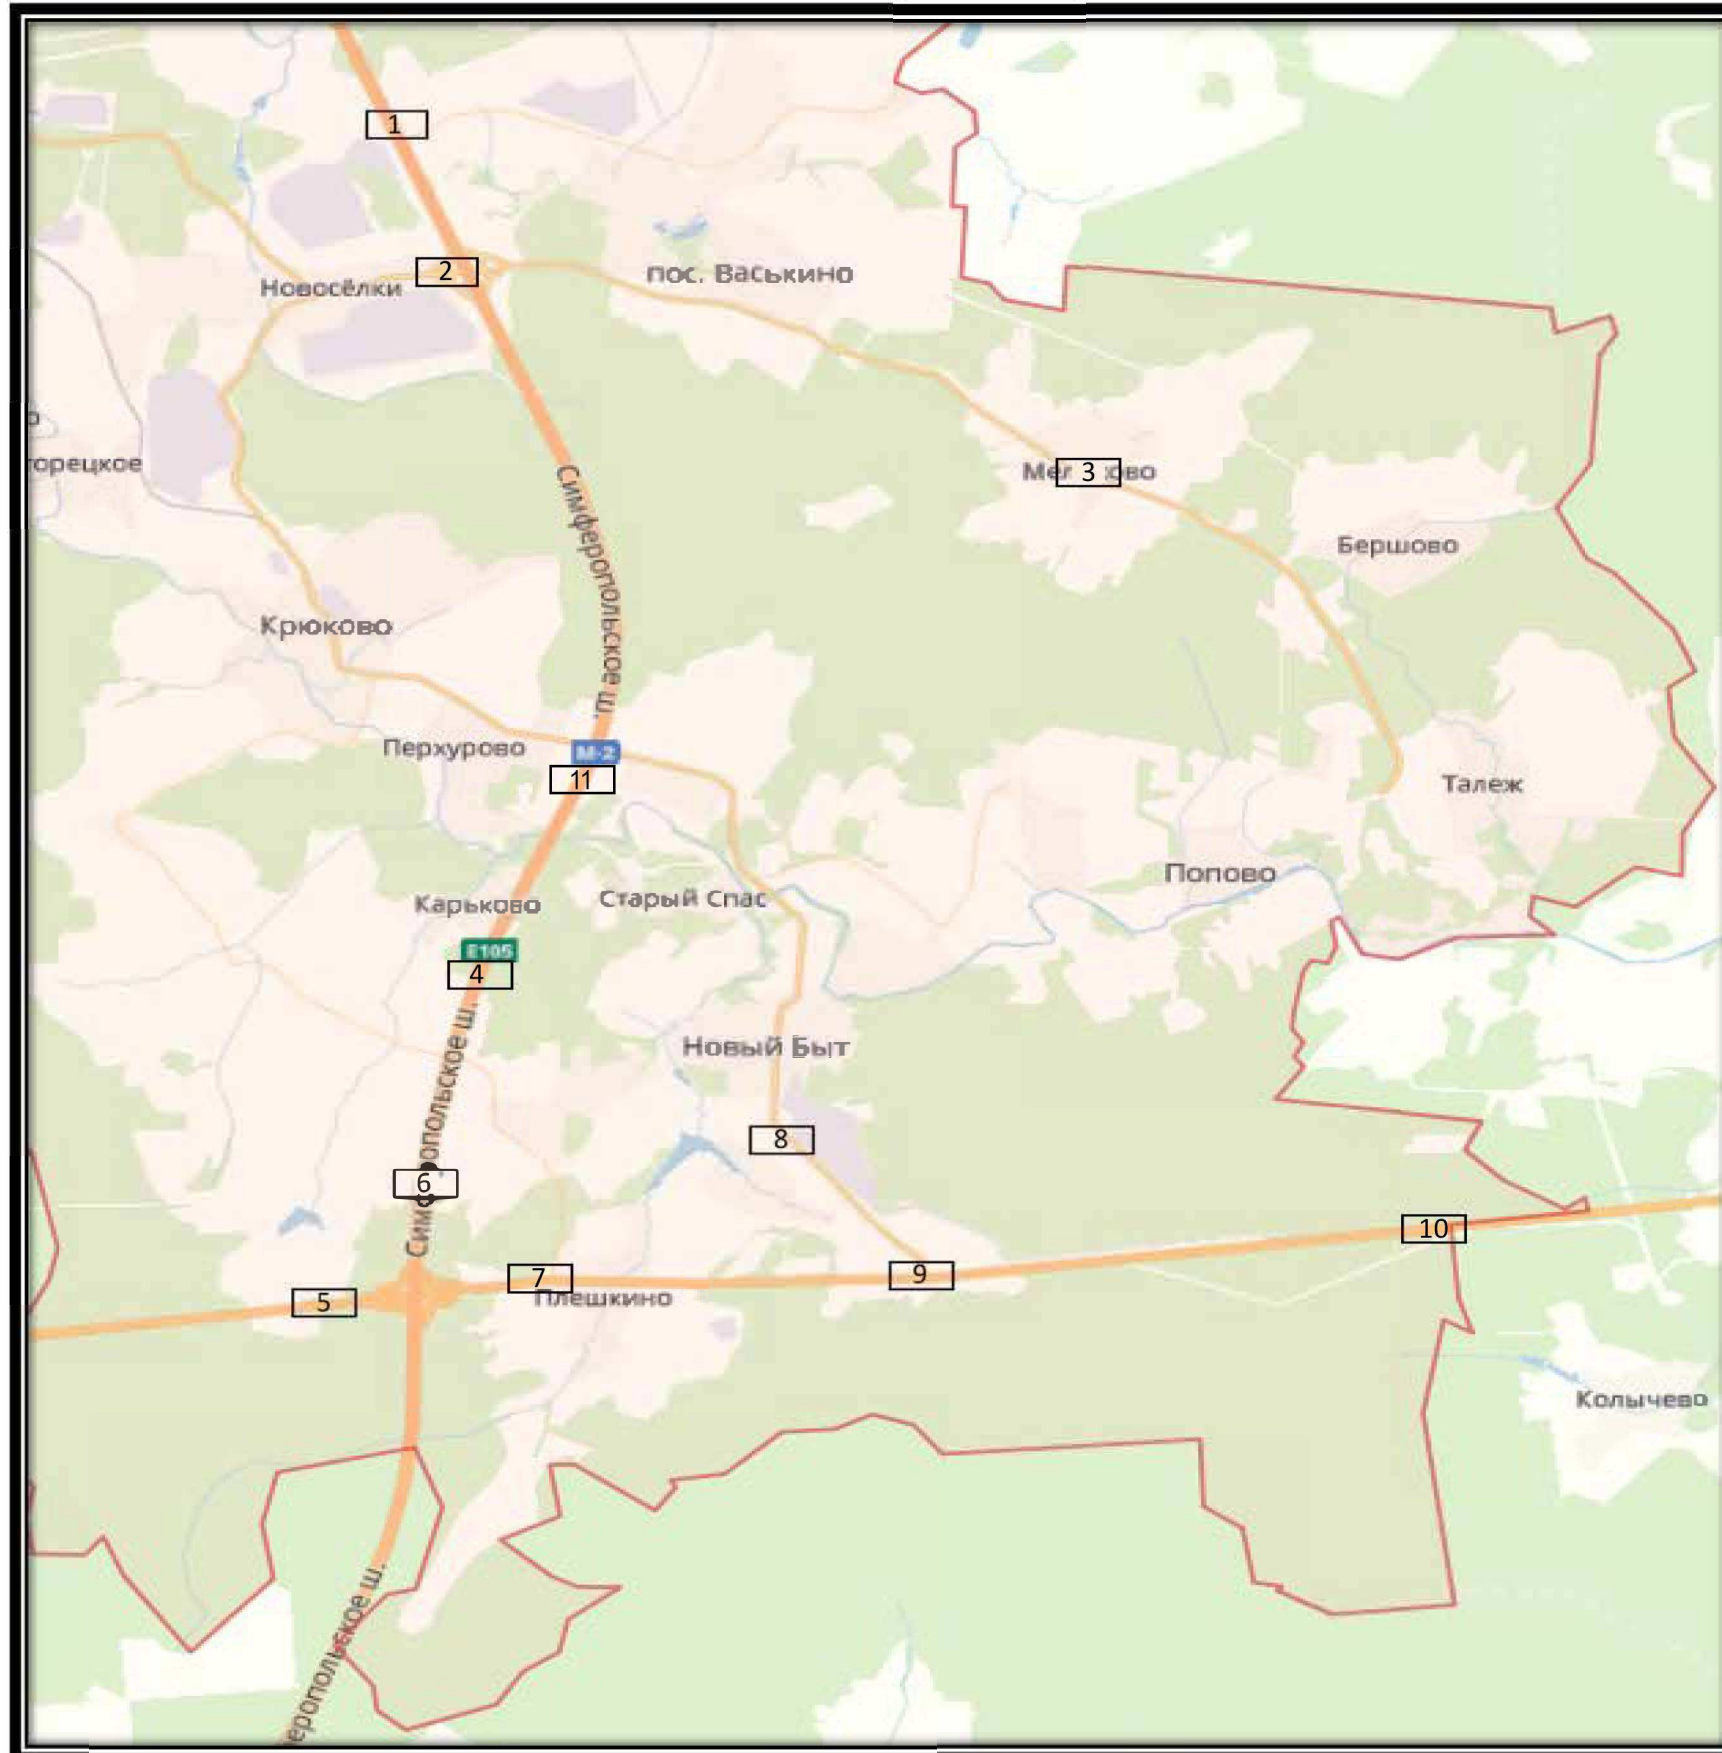

# СХЕМА РАЗМЕЩЕНИЯ РЕКЛАМНЫХ КОНСТРУКЦИЙ НА ТЕРРИТОРИИ ГОРОДСКОГО ОКРУГА ЧЕХОВ МОСКОВСКОЙ ОБЛАСТИ

E 1