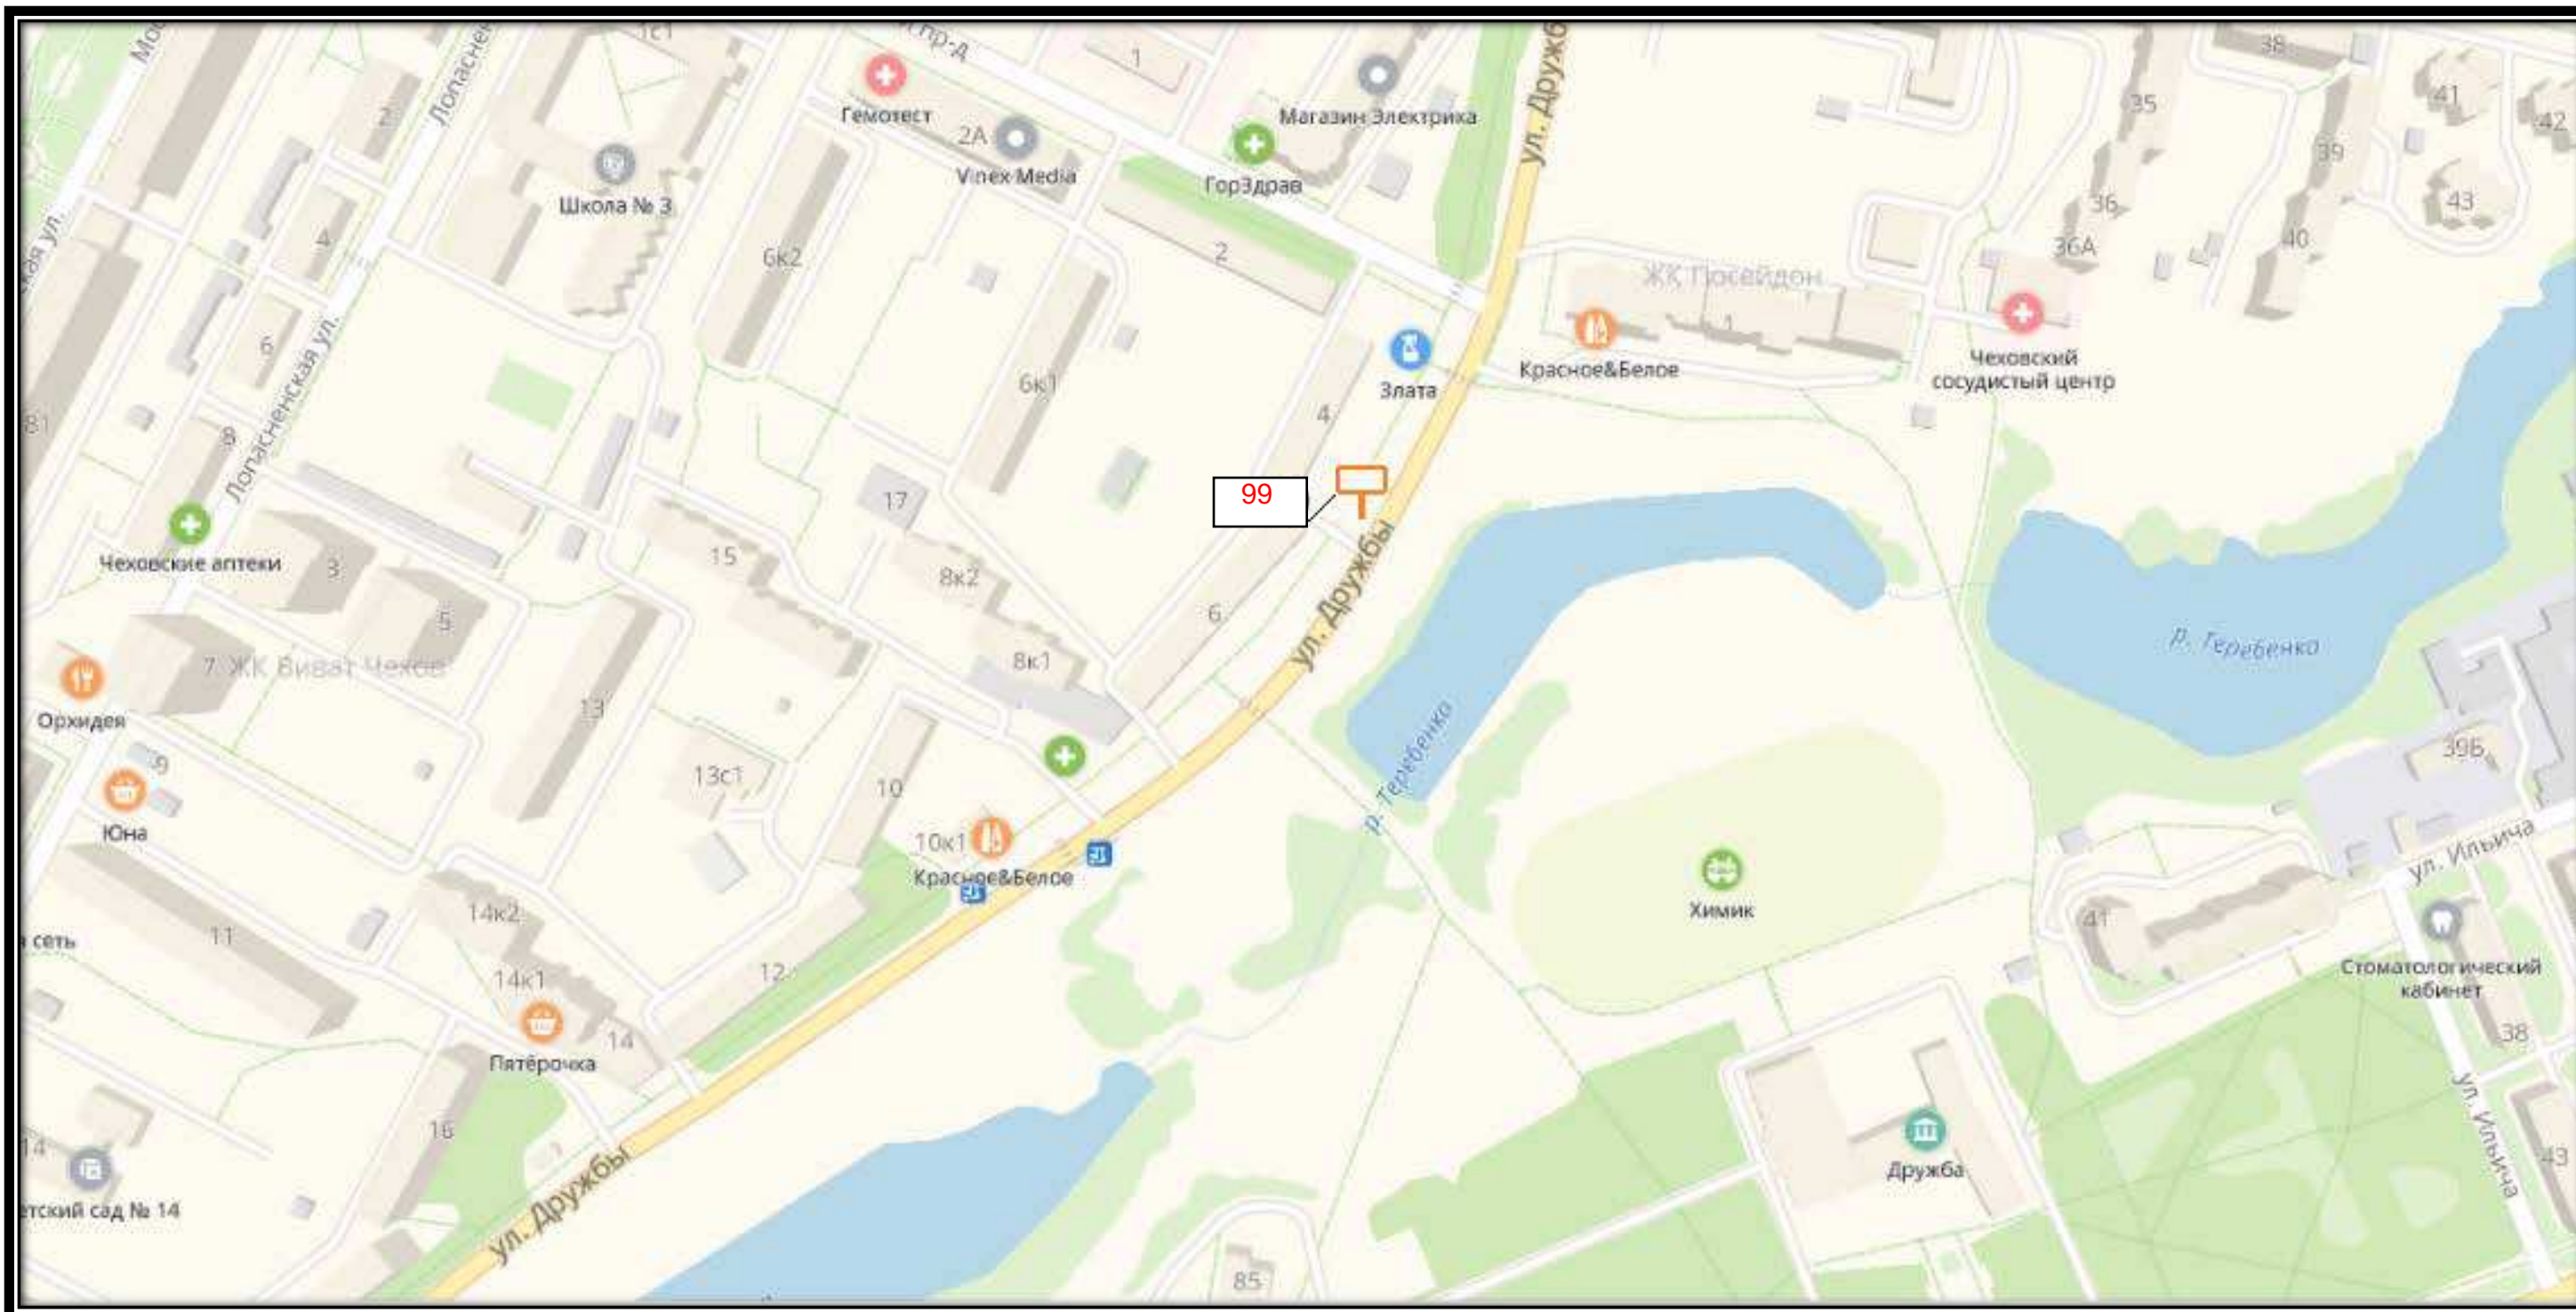

СХЕМА РАЗМЕЩЕНИЯ РЕКЛАМНЫХ КОНСТРУКЦИЙ  
НА ТЕРРИТОРИИ ГОРОДСКОГО ОКРУГА ЧЕХОВ МОСКОВСКОЙ ОБЛАСТИ

Д 7

СХЕМА РАЗМЕЩЕНИЯ РЕКЛАМНЫХ КОНСТРУКЦИЙ  
НА ТЕРРИТОРИИ ГОРОДСКОГО ОКРУГА ЧЕХОВ МОСКОВСКОЙ ОБЛАСТИ

**СХЕМА РАЗМЕЩЕНИЯ РЕКЛАМНЫХ КОНСТРУКЦИЙ  
НА ТЕРРИТОРИИ ГОРОДСКОГО ОКРУГА ЧЕХОВ МОСКОВСКОЙ ОБЛАСТИ**