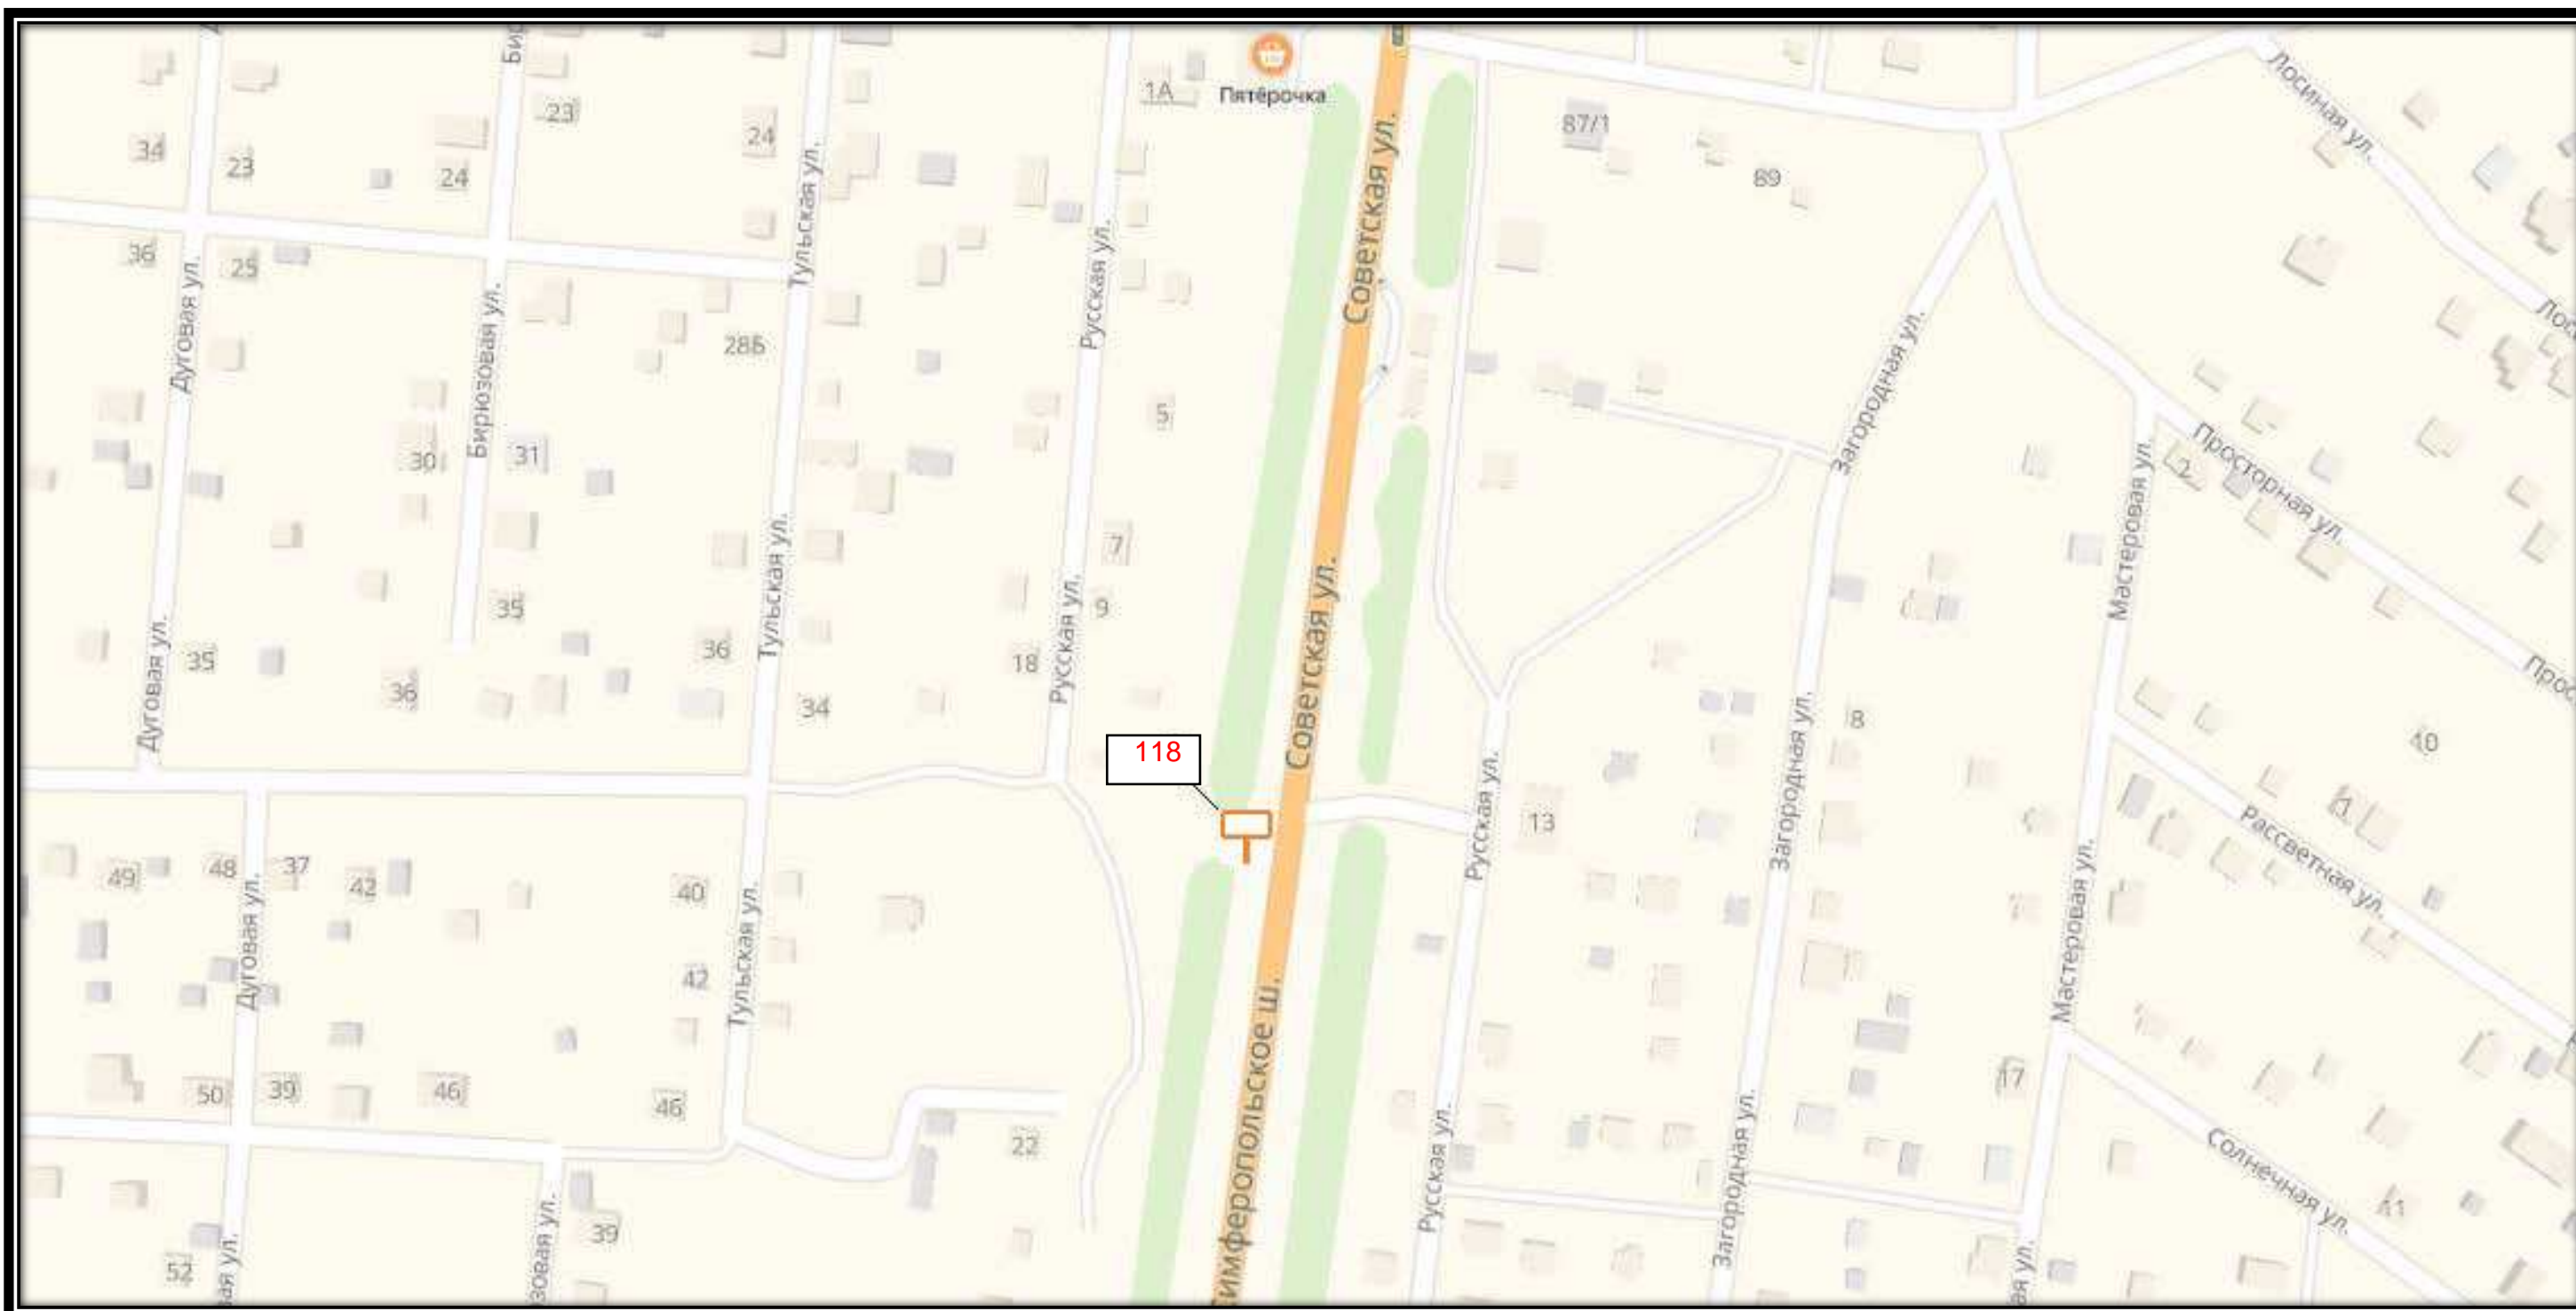

Д 15

СХЕМА РАЗМЕЩЕНИЯ РЕКЛАМНЫХ КОНСТРУКЦИЙ  
НА ТЕРРИТОРИИ ГОРОДСКОГО ОКРУГА ЧЕХОВ МОСКОВСКОЙ ОБЛАСТИ

Д 16

СХЕМА РАЗМЕЩЕНИЯ РЕКЛАМНЫХ КОНСТРУКЦИЙ  
НА ТЕРРИТОРИИ ГОРОДСКОГО ОКРУГА ЧЕХОВ МОСКОВСКОЙ ОБЛАСТИ