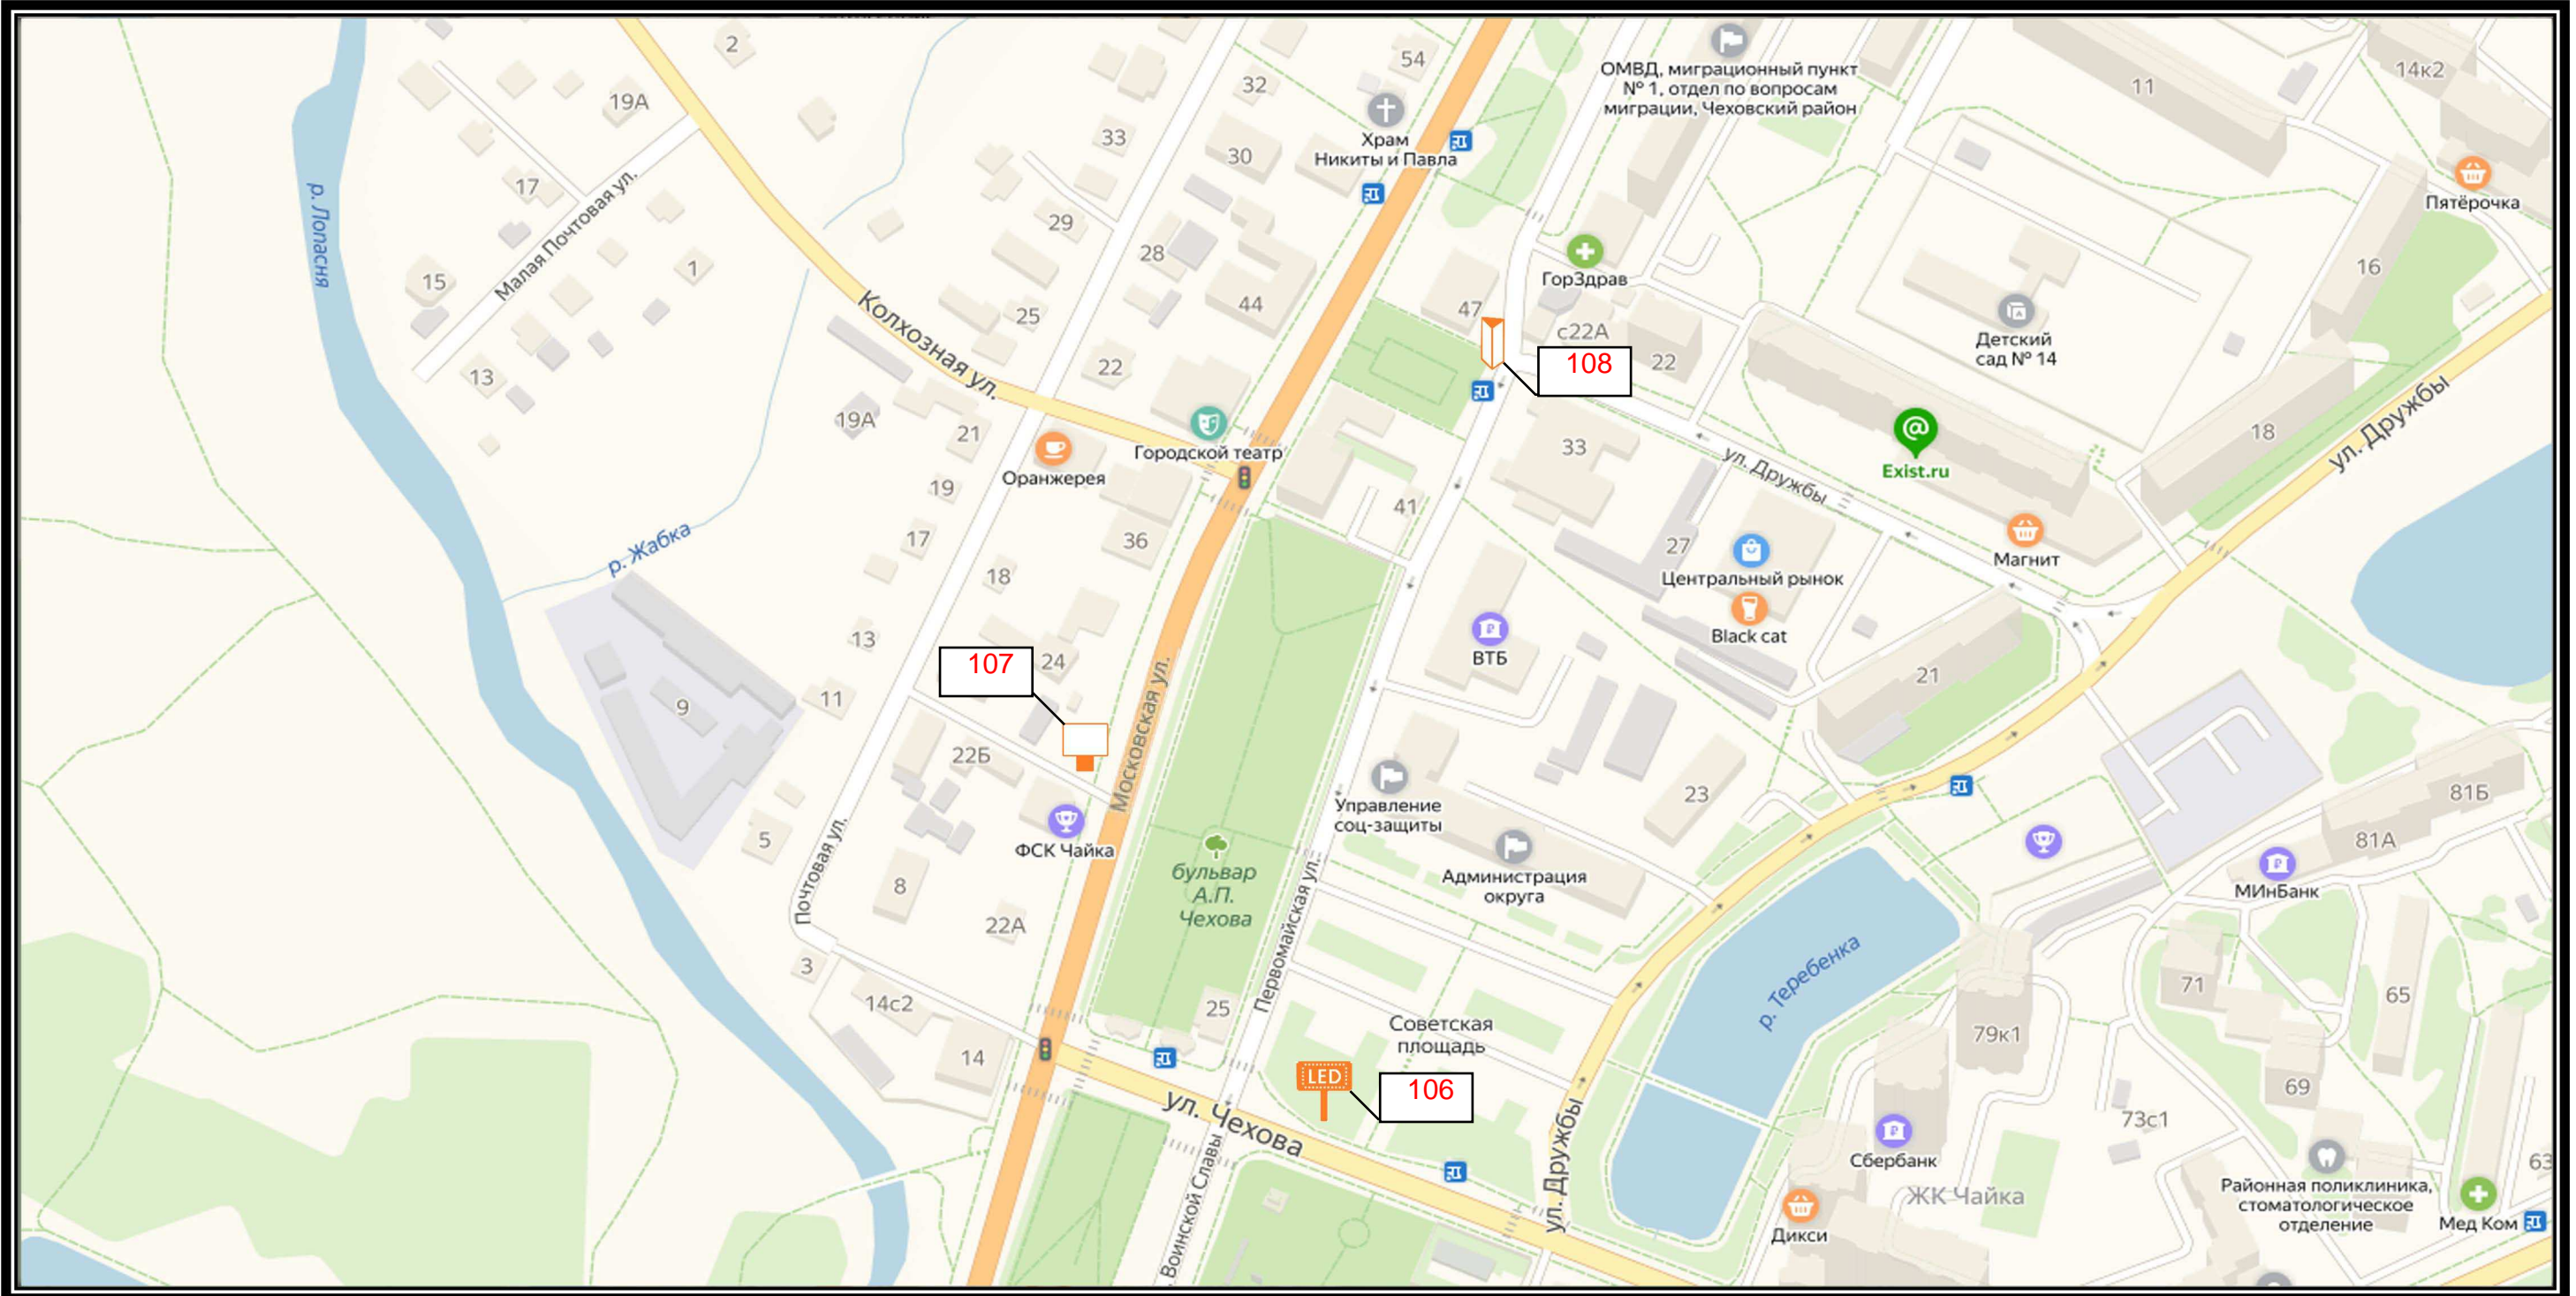

**СХЕМА РАЗМЕЩЕНИЯ РЕКЛАМНЫХ КОНСТРУКЦИЙ  
НА ТЕРРИТОРИИ ГОРОДСКОГО ОКРУГА ЧЕХОВ МОСКОВСКОЙ ОБЛАСТИ**

**Д 10**

СХЕМА РАЗМЕЩЕНИЯ РЕКЛАМНЫХ КОНСТРУКЦИЙ  
НА ТЕРРИТОРИИ ГОРОДСКОГО ОКРУГА ЧЕХОВ МОСКОВСКОЙ ОБЛАСТИ